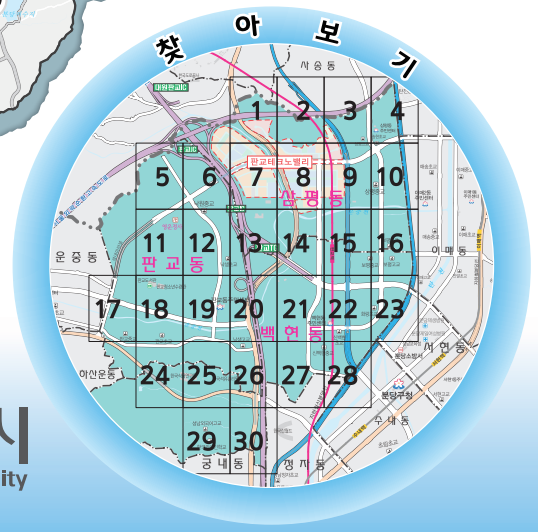

- » 홈페이지에서! • 도로명주소 홈페이지 : www.juso.go.kr
- » 스마트폰에서! • 도로명주소 앱(App) : '주소찾아'
- » 포털사이트에서! • 인터넷 검색 창에 지번주소를 입력하면 도로명주소를 쉽게 확인할 수 있습니다.

도로명안내시스템 성남시도로명전도

상세주소란?

상세주소는 도로명주소의 건물번호 뒤에 표기하는 동·층·호입니다

성남시 중원구 성남대로 997, 101동 101호
행정구역 도로명+건물번호 상세주소

도로명주소 안내도

삼평동-판교동-백현동 12-07

도로명주소(새주소) 안내 홈페이지

<http://www.juso.go.kr>

발행일 : 2015년 6월

발행처 : 성남시청 경기도 성남시 중원구 성남대로 997 TEL: 1577-3100 <http://www.seongnam.go.kr>
토지정보과 (031-729-3371~4)

제작 : (주)성경기술공사 <http://www.sk-eng.co.kr>

※ 본 출판물의 저작권 및 판권은 성남시청에 있습니다.(비매품)
본 도로명주소 안내도는 행정서비스를 위한 참고용이며 실제 현황과 일치하지 않을 수 있으므로 정확한 내용은 별도의 제증명등을 확인하시기 바랍니다.
또한 편집 제작과정에서 축소 및 확대 오기로 인하여 주기명이나 지번이 다소 상이할 수 있으므로 측정 및 증명발급 등의 기타 용도로 사용할 수 없습니다.

복제 불허

범례

고속도로	도로	시 경계	공원 시설	교육 시설	주민센터	병원
대로	요인역	행정·법정동경계	아파트	일반 시설	경찰서	학교
			빌라	기타 시설	우체국	도서관

도로명 주소 도로마다 이름을 지어주고 도로를 따라가면서 왼쪽은 홀수, 오른쪽은 짝수의 번호를 건물에 부여하여 목적지를 빠르고 쉽게 찾아갈 수 있는 신신국영 주소체계입니다.

삼평동

3

관내구

● 대로명 (기점) → 대로 (중점) ● 로명 (기점) → 로 (중점) ● 도로명 (기점) → 길 (중점)