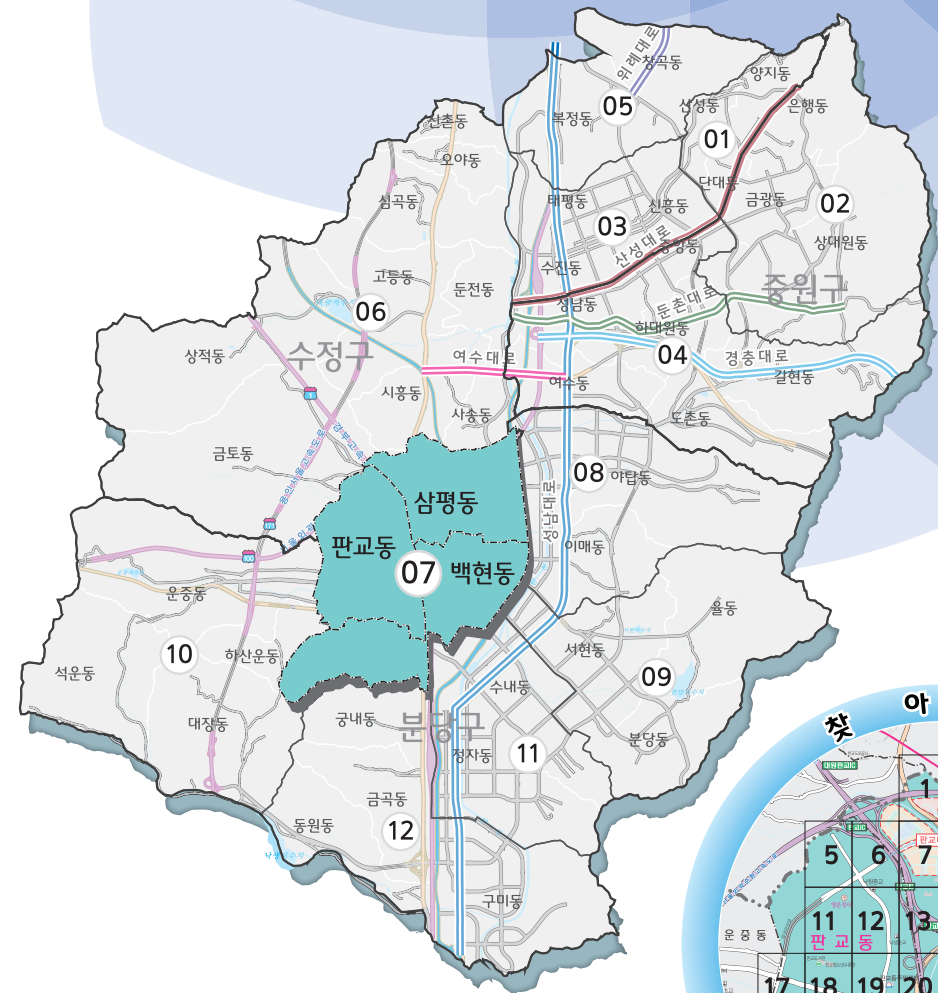

도로명주소 GUIDE MAP

시민이 행복한 **성남**

도로명주소란?

- 도로에 이름을 부여하고, 건물에는 도로를 따라 체계적으로 번호를 부여하여 주소로 사용하는 선진국형 주소체계입니다.
- ※현재 OECD 모든 국가가 도로명주소를 사용

도로명주소 표기방법

도로명주소 표시방법!!

공동주택

경기도 성남시 분당구 야탑동 330 장미마을 139-101

↓

경기도 성남시 분당구 양현로 384, 139동 101호(야탑동, 장미마을)

단독주택

경기도 성남시 분당구 야탑동 203

↓

경기도 성남시 분당구 양현로 485(야탑동)

도로명판 및 건물번호판

• 도로명판

양 방향용	한 방향용	앞쪽 방향용
92 성남대로 Seongnam-daero 94	성남대로 1→1545 Seongnam-daero	성남대로 249 Seongnam-daero 73

• 건물번호판

주거·상업용	문화재·관광용	관공서용
성남대로 Seongnam-daero 121	79 태평로 Taepyeong-ro	997 성남대로 Seongnam-daero

도로명주소 조회방법

- » 홈페이지에서! • 도로명주소 홈페이지 : www.juso.go.kr
- » 스마트폰에서! • 도로명주소 앱(App) : '주소찾아'
- » 포털사이트에서! • 인터넷 검색 창에 지번주소를 입력하면 도로명주소를 쉽게 확인할 수 있습니다.

상세주소란?

상세주소는 도로명주소의 건물번호 뒤에 표기하는 동·층·호입니다

성남시 중원구 성남대로 997, 101동 101호
행정구역   도로명+건물번호   상세주소

- 공동주택은 이미 동·층·호를 법정주소로 사용중이며, 원룸·다가구주택·상가 등도 상세주소를 부여 받아 법정주소로 사용할 수 있습니다

상세주소 신청은?

인터넷접수 : 정부민원포털 민원 24 (www.minwon.go.kr)
우편 및 방문 접수 : 해당 건물의 소재지 관할 시·군·구청 도로명주소 담당부서

상세주소 대상 건물 ▶ 다가구주택·원룸·상가·단독주택(2가구 이상 거주) 건물 등

도로명주소 안내도

삼평동-판교동-백현동 12-07

도로명주소(새주소) 안내 홈페이지

<http://www.juso.go.kr>

발행일 : 2015년 6월

발행처 : 성남시청 경기도 성남시 중원구 성남대로 997 TEL: 1577-3100 <http://www.seongnam.go.kr>
토지정보과 (031-729-3371~4)

제작 : (주)성경기술공사 <http://www.sk-eng.co.kr>

※ 본 출판물의 저작권 및 판권은 성남시청에 있습니다.(비매품)
본 도로명주소 안내도는 행정서비스를 위한 참고용이며 실제 현황과 일치하지 않을 수 있으므로 정확한 내용은 별도의 제증명등을 확인하시기 바랍니다.
또한 편집 제작과정에서 축소 및 확대 오기로 인하여 주기명이나 지번이 다소 상이할 수 있으므로 측정 및 증명발급 등의 기타 용도로 사용할 수 없습니다.

복제 불허