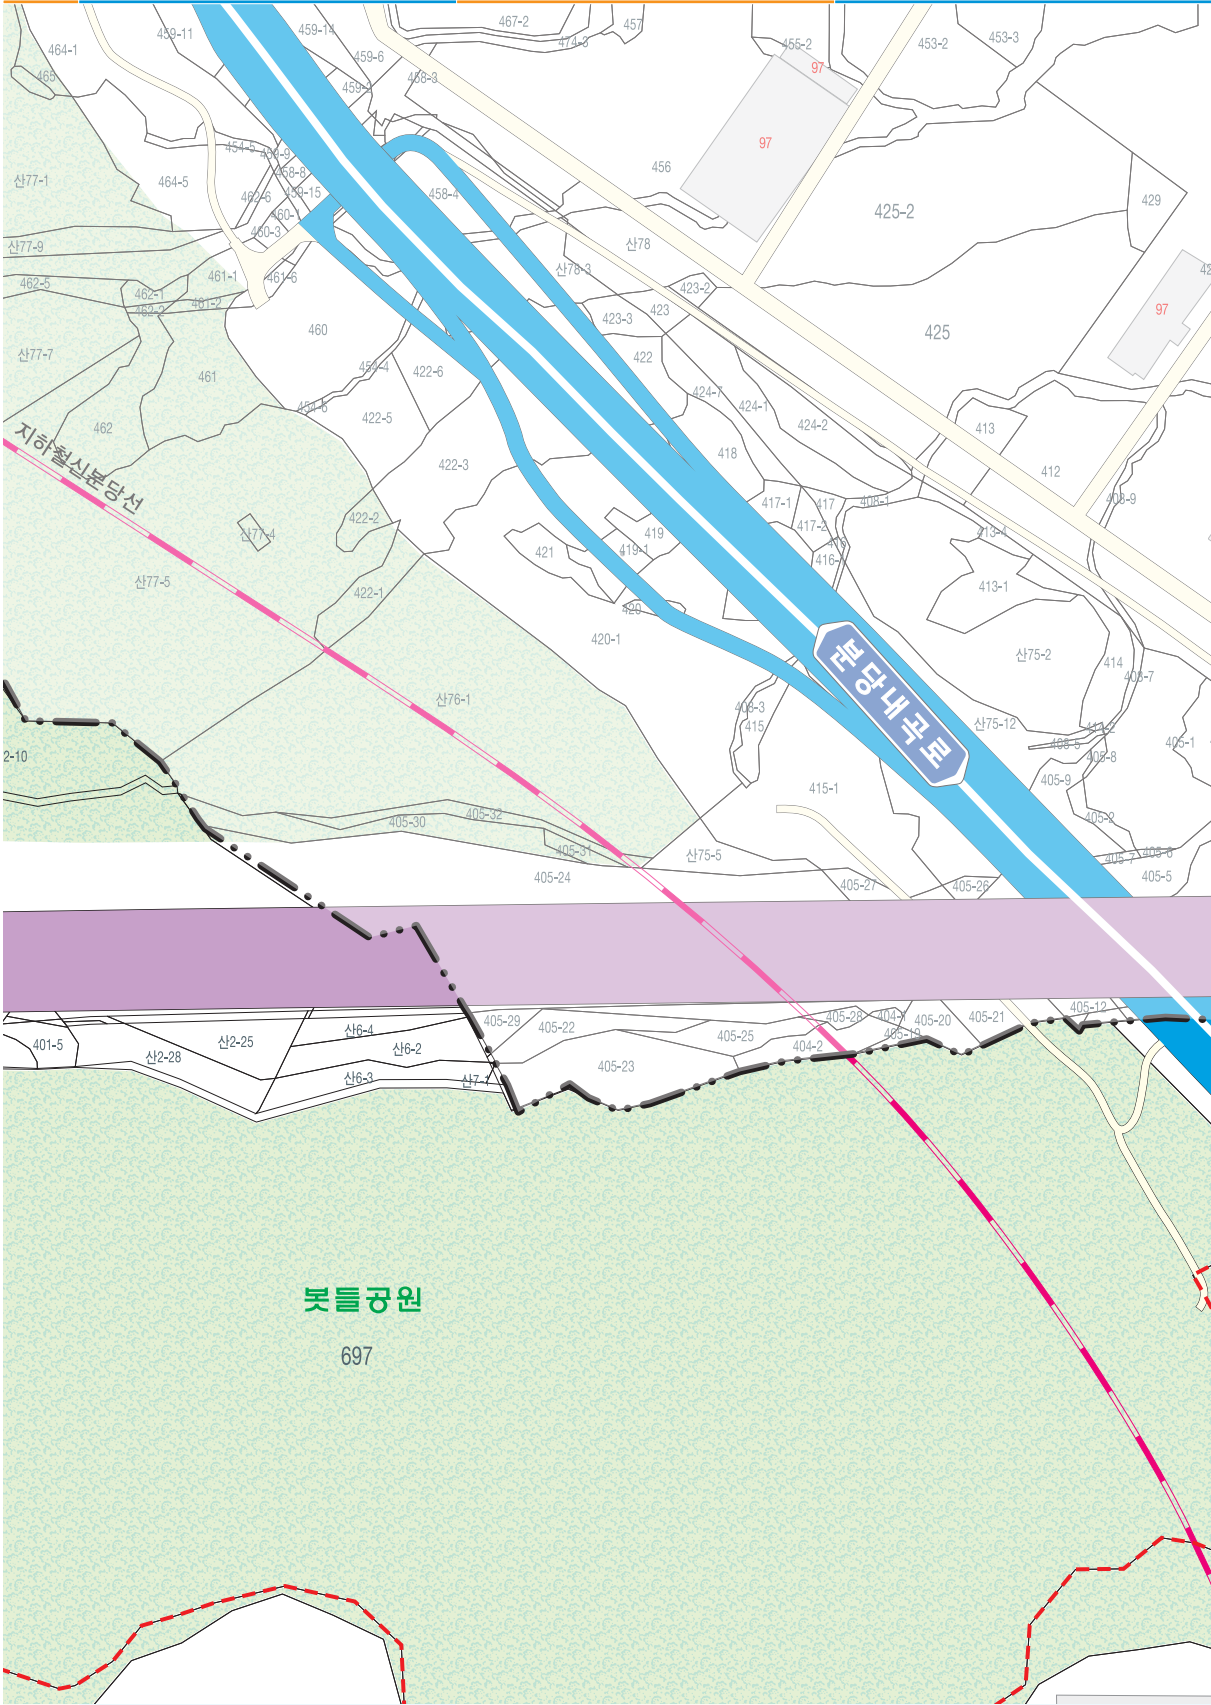

복제 불허

범례

고속도로	도로	시 경계	공원 시설	교육 시설	주민센터	병원
대로	요인역	행정·법정동경계	아파트	일반 시설	경찰서	학교
			빌라	기타 시설	우체국	도서관

도로명 주소 도로마다 이름을 지어주고 도로를 따라가면서 왼쪽은 홀수, 오른쪽은 짝수의 번호를 건물에 부여하여 목적지를 빠르고 쉽게 찾아갈 수 있는 신신국영 주소체계입니다.

삼평동

3

관내구

● 대로명 (기점) → 대로 (중점) ● 로명 (기점) → 로 (중점) ● 도로명 (기점) → 길 (중점)