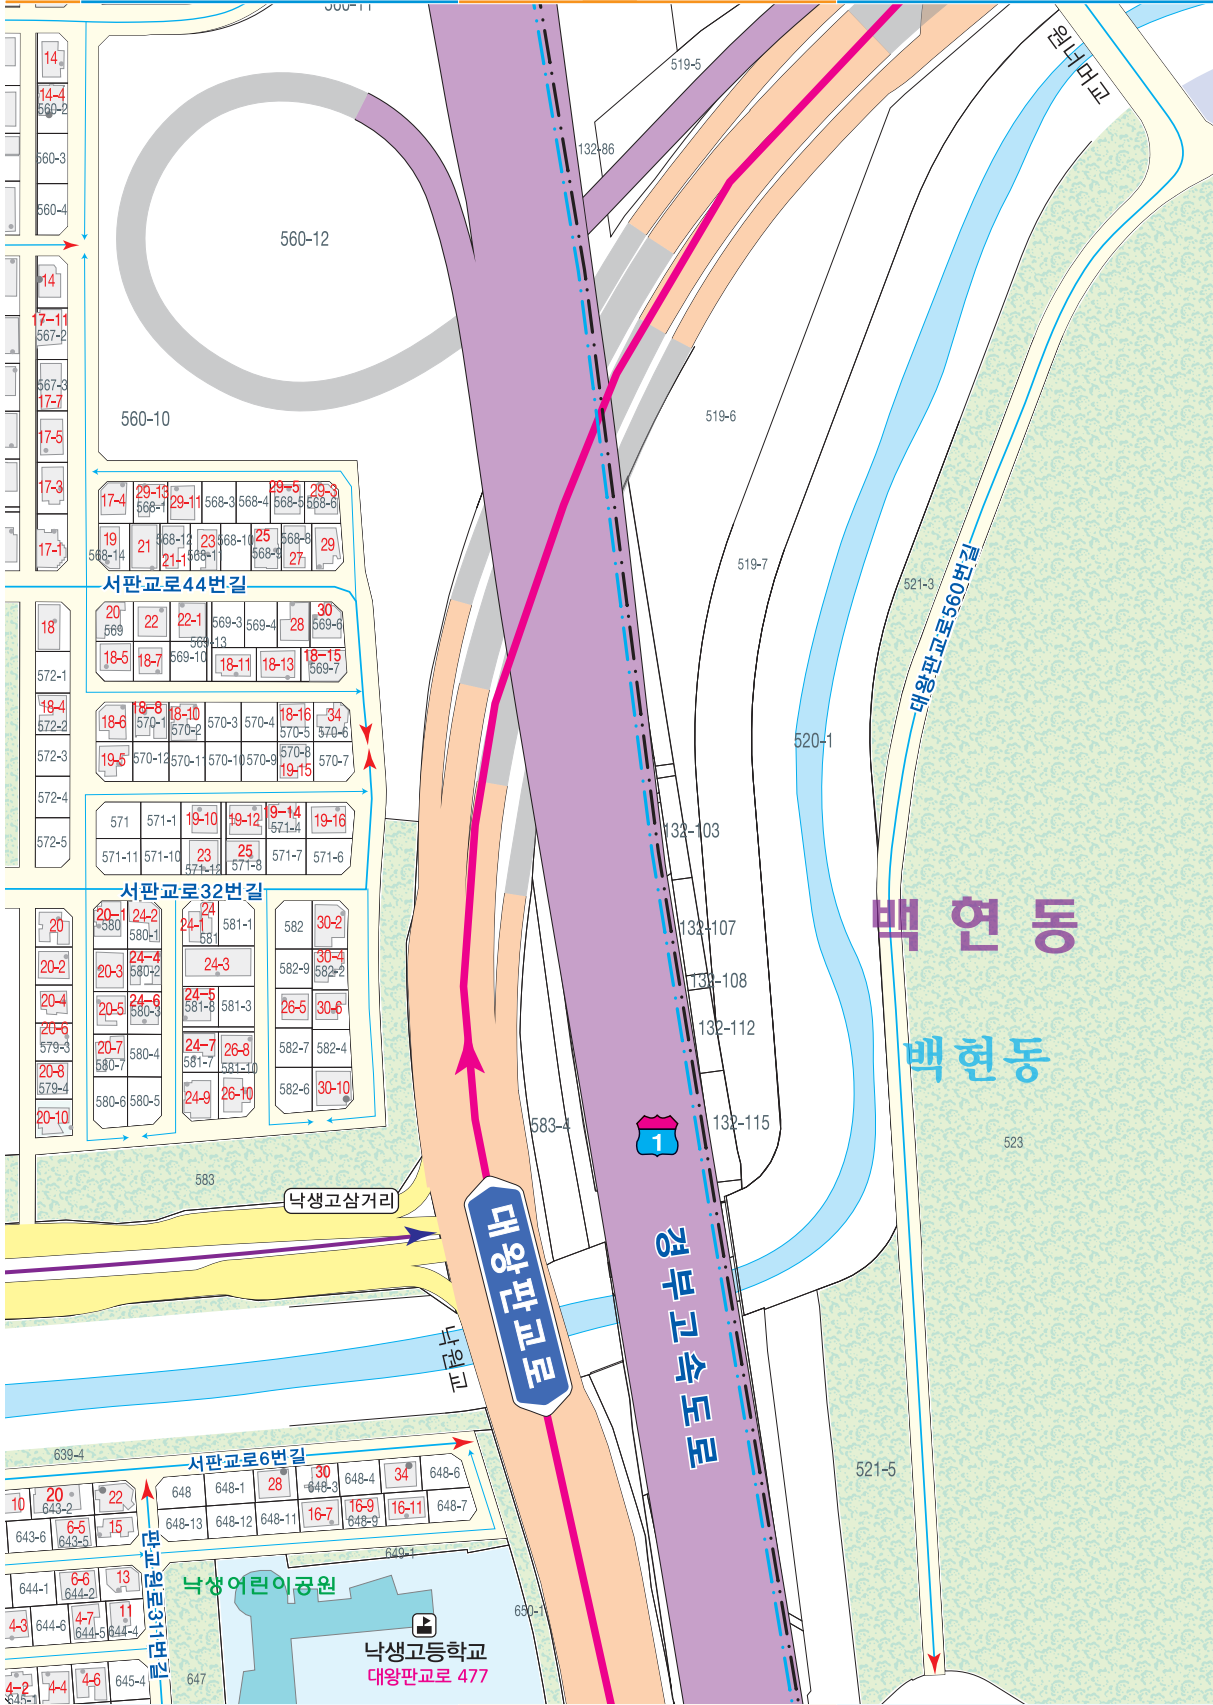

도로명 주소 도로마다 이름을 지어주고 도로를 따라가면서 왼쪽은 홀수, 오른쪽은 짝수의 번호를 건물에 부여하여 목적지를 빠르고 쉽게 찾아갈 수 있는 신진국영 주소체계입니다.

13

복합네 / 복합네

21

편안구

26

● 건물주요출입구 63-1 121 12-14 도로명주소 64 토 지 지 번

11	12	13	14
18	19	20	21
24	25	26	27