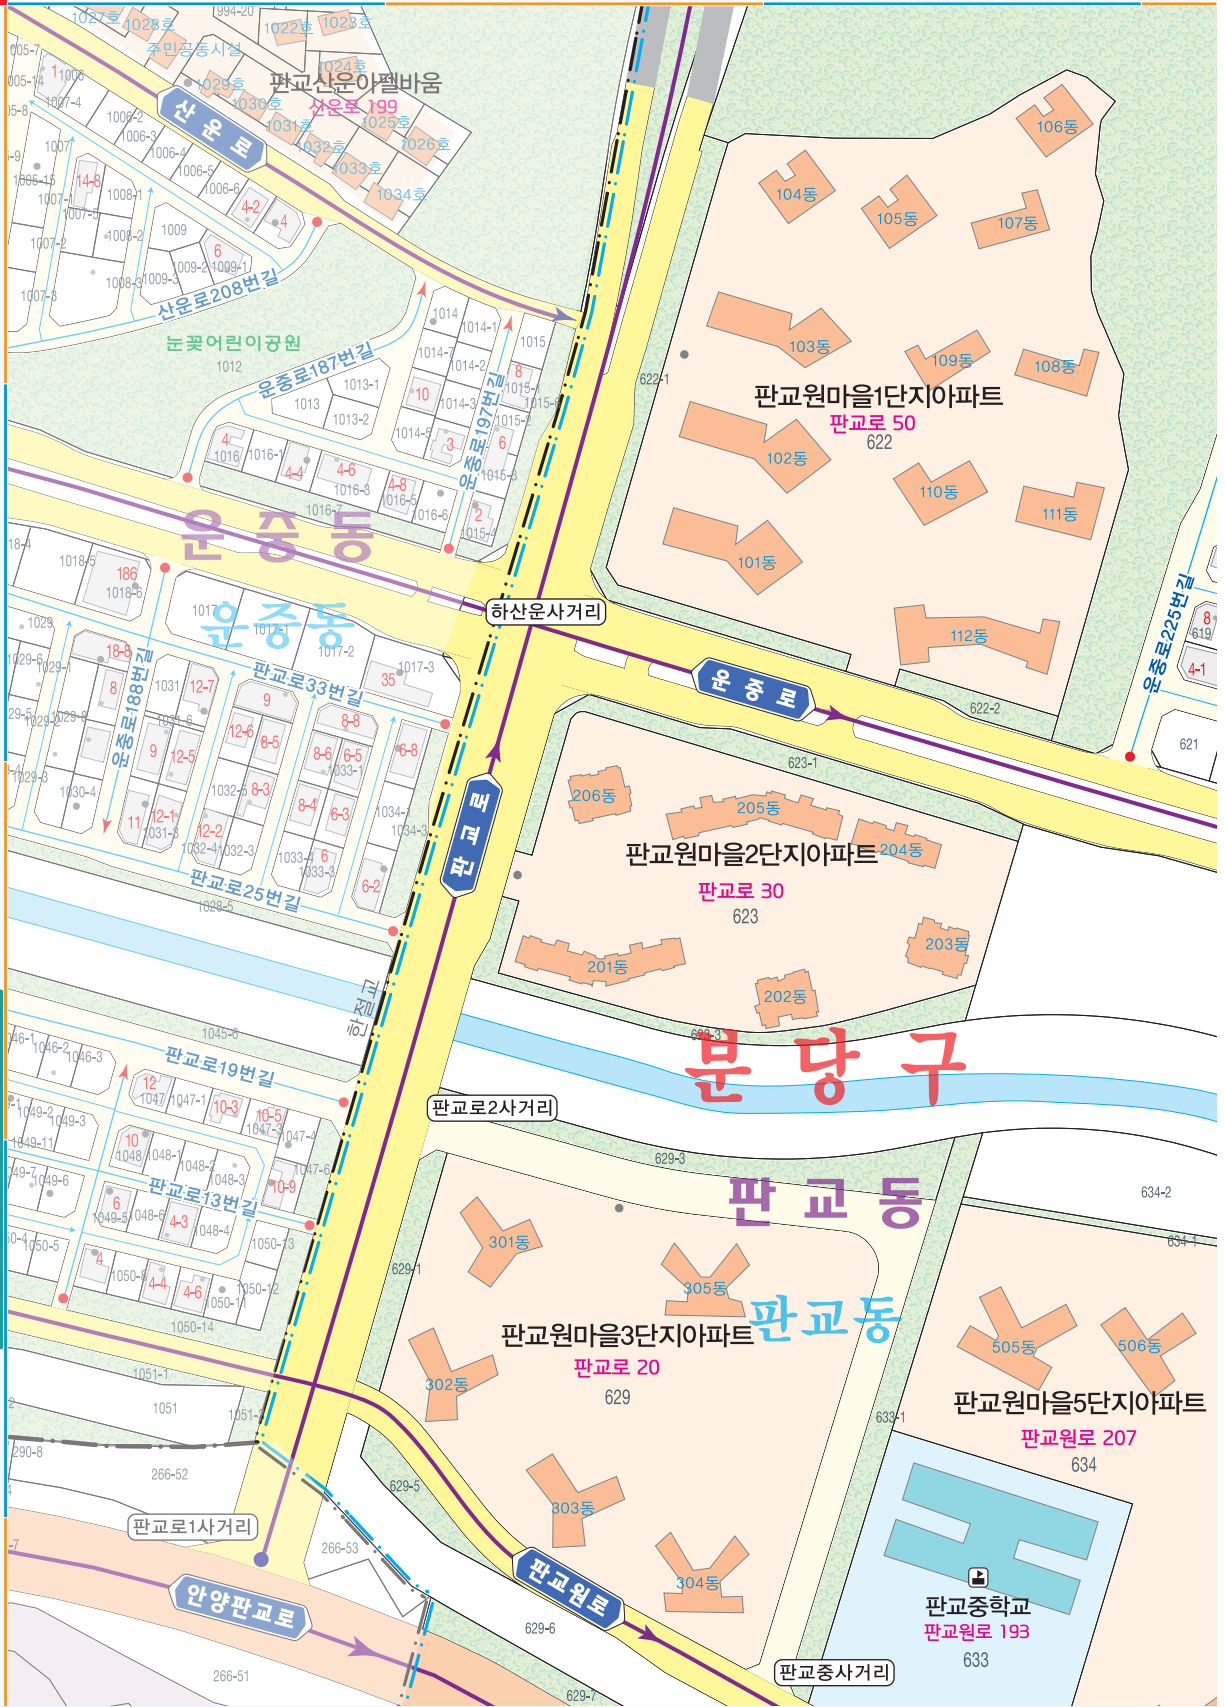

백현동 / 삼평동

라미관로

23

● 건물주요출입구 6-17 121 12-14 도로명주소 63-1 3690 64 토지번호

8	9	10
14	15	16
21	22	23

복제불허
 * 본 안내서는 충청남도청의 관리 하에 있음.
 * 편집과정에서 2024년 4월 30일 현재 정보에
 * 2024년 4월 30일 현재 정보에 따라 다를 수 있음.

	11	12
17	18	19
24	25	