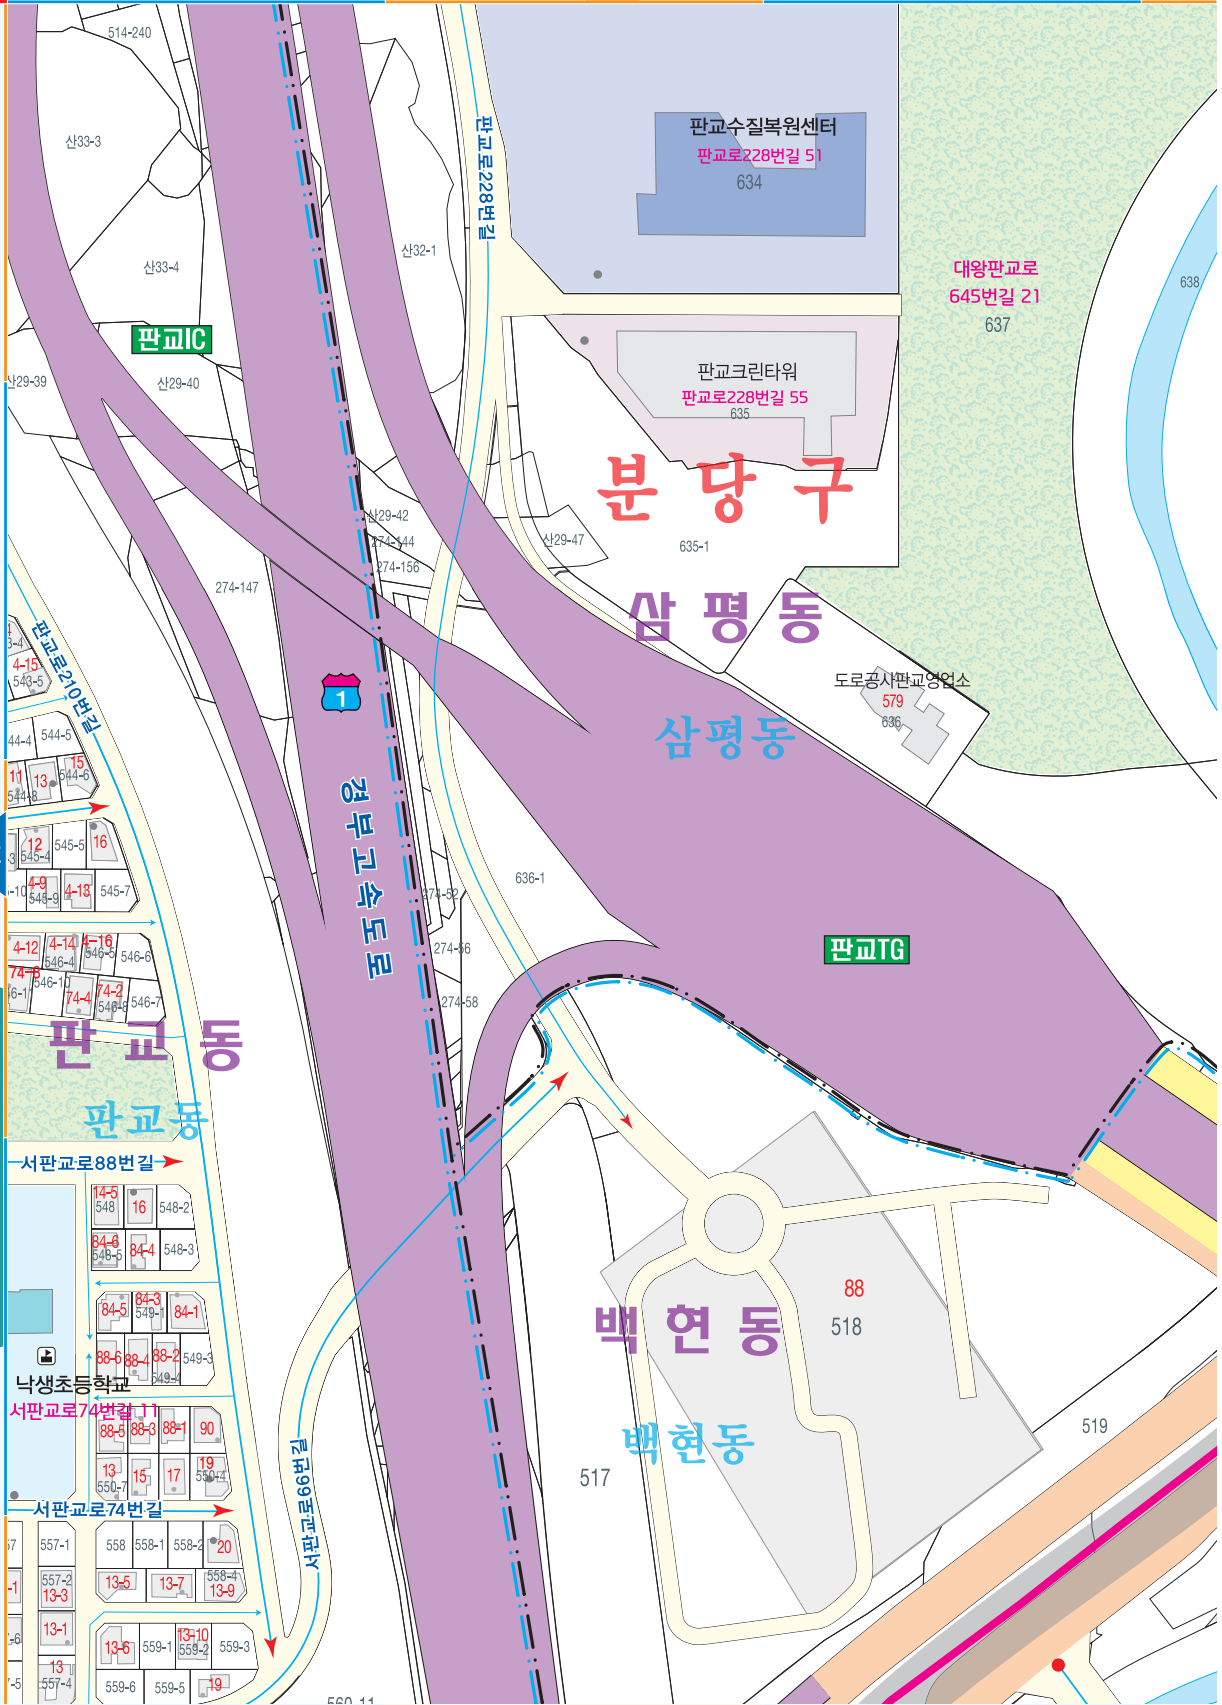

19

● 6-17 121 12-14 도로명 주소
 건물주요출입구 63-1 3690 64 토지 지번

5	6	7	
11	12	13	
17	18	19	20

복제불허

● 본 안내도는 충청남도청의 관리 하에 있음.
 ● 판교동은 2018년 4월 1일 주소 및 도로명 지정
 ● 01도 인터넷 행정과 주소·도로명 지정

도로명 주소 도로마다 이름을 지어주고 도로를 따라가면서 왼쪽은 홀수, 오른쪽은 짝수의 번호를 건물에 부여하여 목적지를 바로고 쉽게 찾아갈 수 있는 선진국형 주소체계입니다.