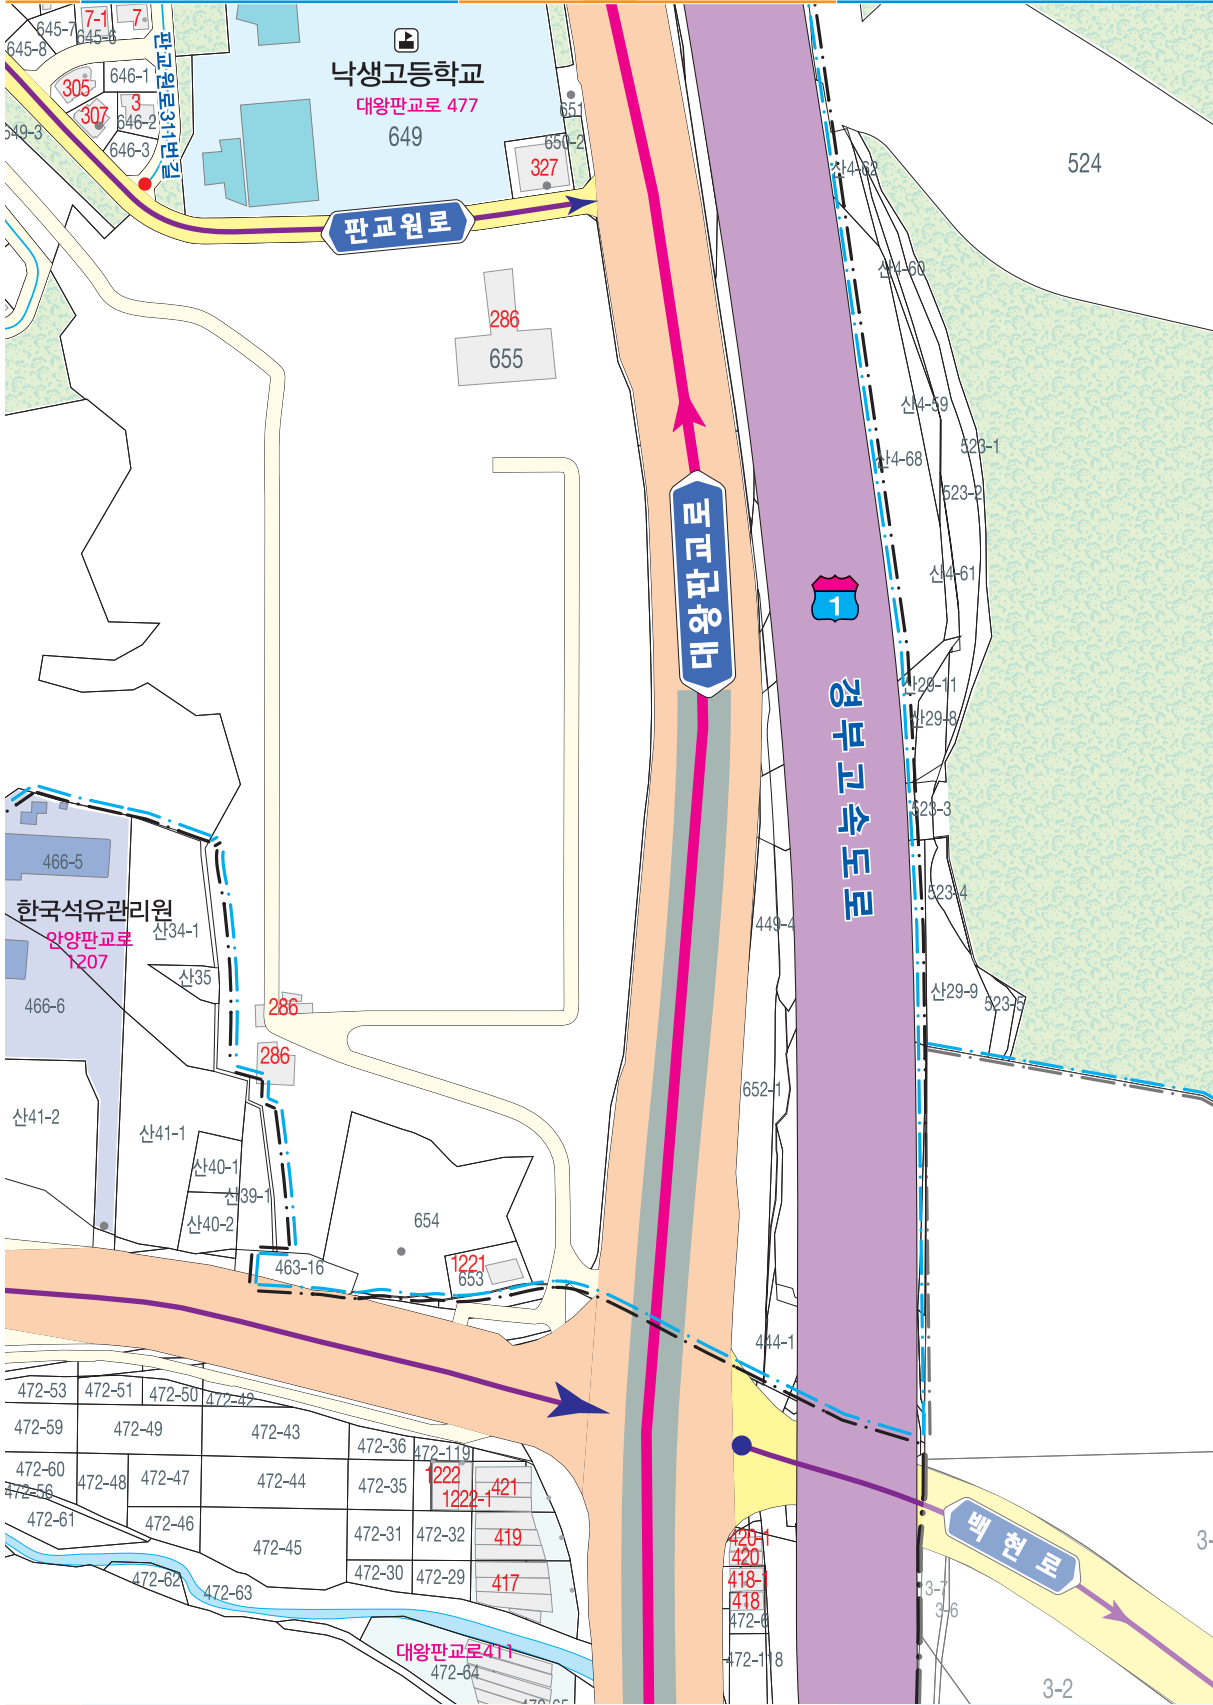

도로명 주소 도로마다 이름을 지어주고 도로를 따라가면서 왼쪽은 홀수, 오른쪽은 짝수의 번호를 건물에 부여하여 목적지를 바로고 쉽게 찾아갈 수 있는 신진국영 주소체계입니다.

백현동 / 판교동

27

판교동

● 건물주요출입구 6-17 121 12-14 도로명주소 63-1 3690 64 토지지번

18	19	20	21
24	25	26	27
29	30