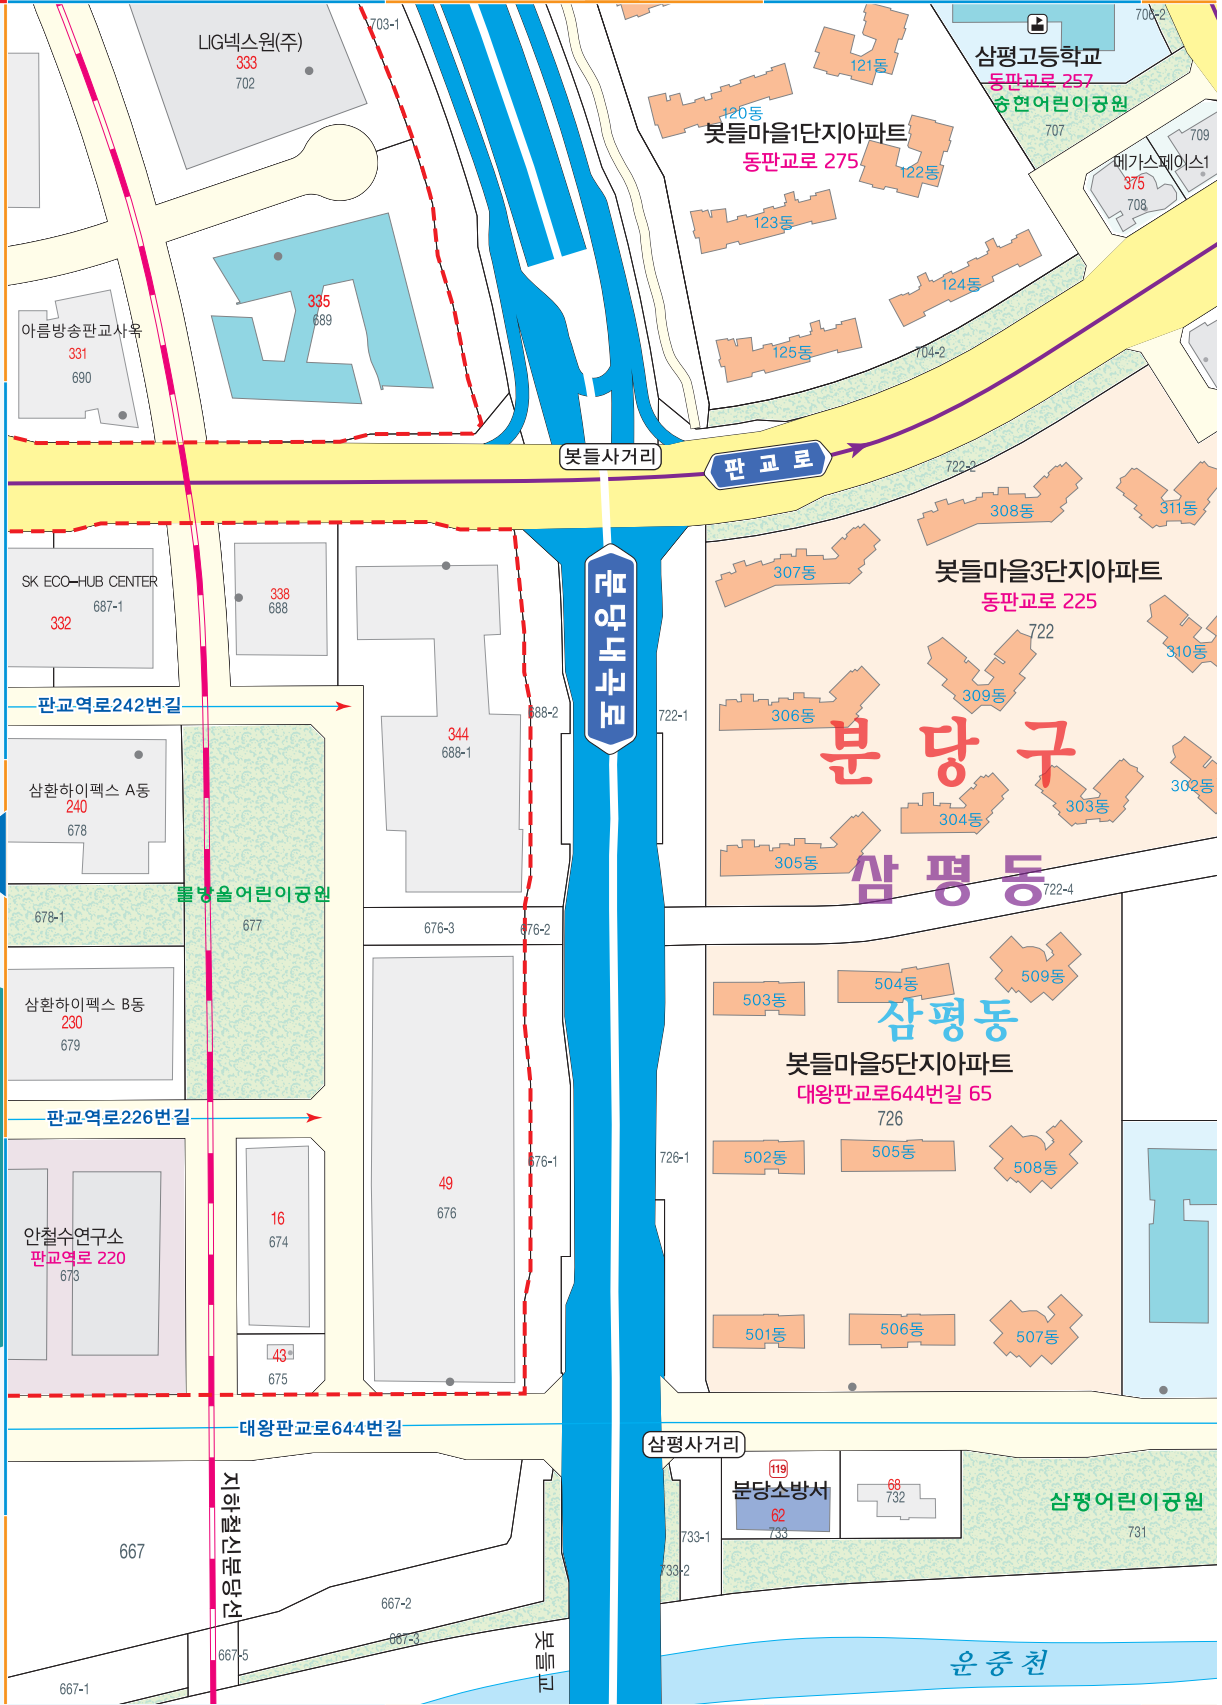

고속도로	도로	시 경계	공원 시설	교육 시설	주민센터	병원
대로	요인역	행정·법정동경계	아파트	일반 시설	경찰서	학교
			빌라	기타 시설	우체국	도서관

9

도로명 주소 도로마다 이름을 지어주고 도로를 따라가면서 왼쪽은 홀수, 오른쪽은 짝수의 번호를 건물에 부여하여 목적지를 바로고 쉽게 찾아갈 수 있는 선진국형 주소체계입니다.

삼평동

분당구

2	3	4
8	9	10

복제불허
 * 본 안내도는 충청남도청의 관리하에 있음.
 * 행정구역과 국경선에서 주소 및 기타 정보는
 국토교통부의 행정청과 다시 다음을 주 있음.

도로명 주소 도로마다 이름을 지어주고 도로를 따라가면서 왼쪽은 홀수, 오른쪽은 짝수의 번호를 건물에 부여하여 목적지를 빠르게 찾고 쉽게 찾을 수 있는 선진국형 주소체계입니다.

● 대로명 (기점) → 대로 (중점) → 로명 (기점) → 로 (중점) → 도로명 (기점) → 길 (중점)

● 건물주요출입구
 6-17 121 12-14 도로명주소
 63-1 3690 64 토지지번

복제불허
 * 본 안내도는 충청남도청의 관리가 됨.
 * 편집과정 중 2024년 주소 및 기타 정보
 * 기타도 인터넷 검색과 다소 다를 수 있음.

1	2	3
6	7	8
12	13	14

삼평동

8

대왕판교로

분당구

삼평동

분당구

범례

- 고속도로
- 도로
- 시경계
- 행정·법정동경계
- 대도
- 유인역

- 공공시설
- 아파트
- 빌라
- 교육시설
- 일반시설
- 기타시설
- 주민센터
- 경찰서
- 우체국
- 병원
- 학교
- 도서관

도로명 주소 도로마다 이름을 지어주고 도로를 따라가면서 왼쪽은 홀수, 오른쪽은 짝수의 번호를 건물에 부여하여 목적지를 빠르고 쉽게 찾아갈 수 있는 선진국형 주소체계입니다.