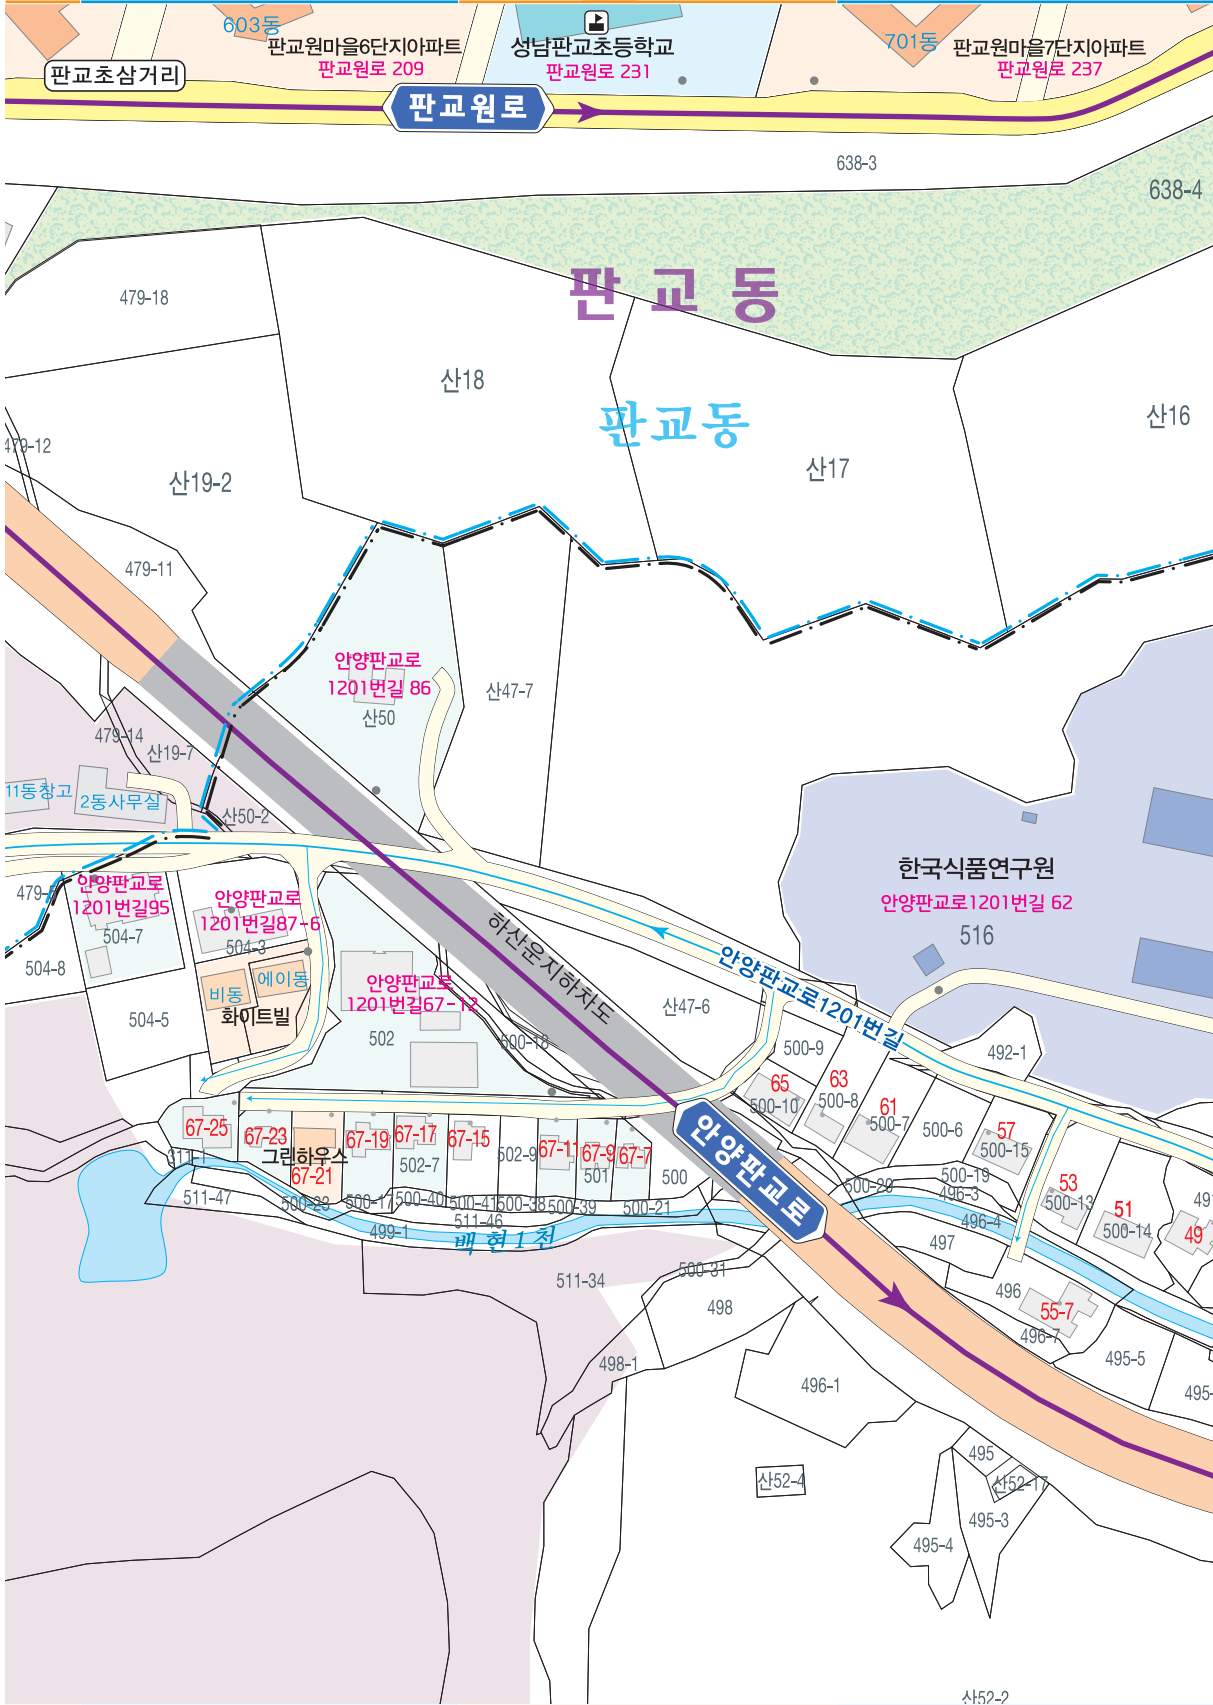

도로명 주소 도로마다 이름을 지어주고 도로를 따라가면서 왼쪽은 홀수, 오른쪽은 짝수의 번호를 건물에 부여하여 목적지를 바로고 쉽게 찾아갈 수 있는 선진국형 주소체계입니다.

18

백현동 / 판교동

25

판교구

17	18	19
	24	25
		28

복제불허

* 본 안내도는 충청남도청 관외 일출
* 판교동과 과천동 주소 및 지도 정보는
국토교통부의 행정과 지도 자료를 사용함.