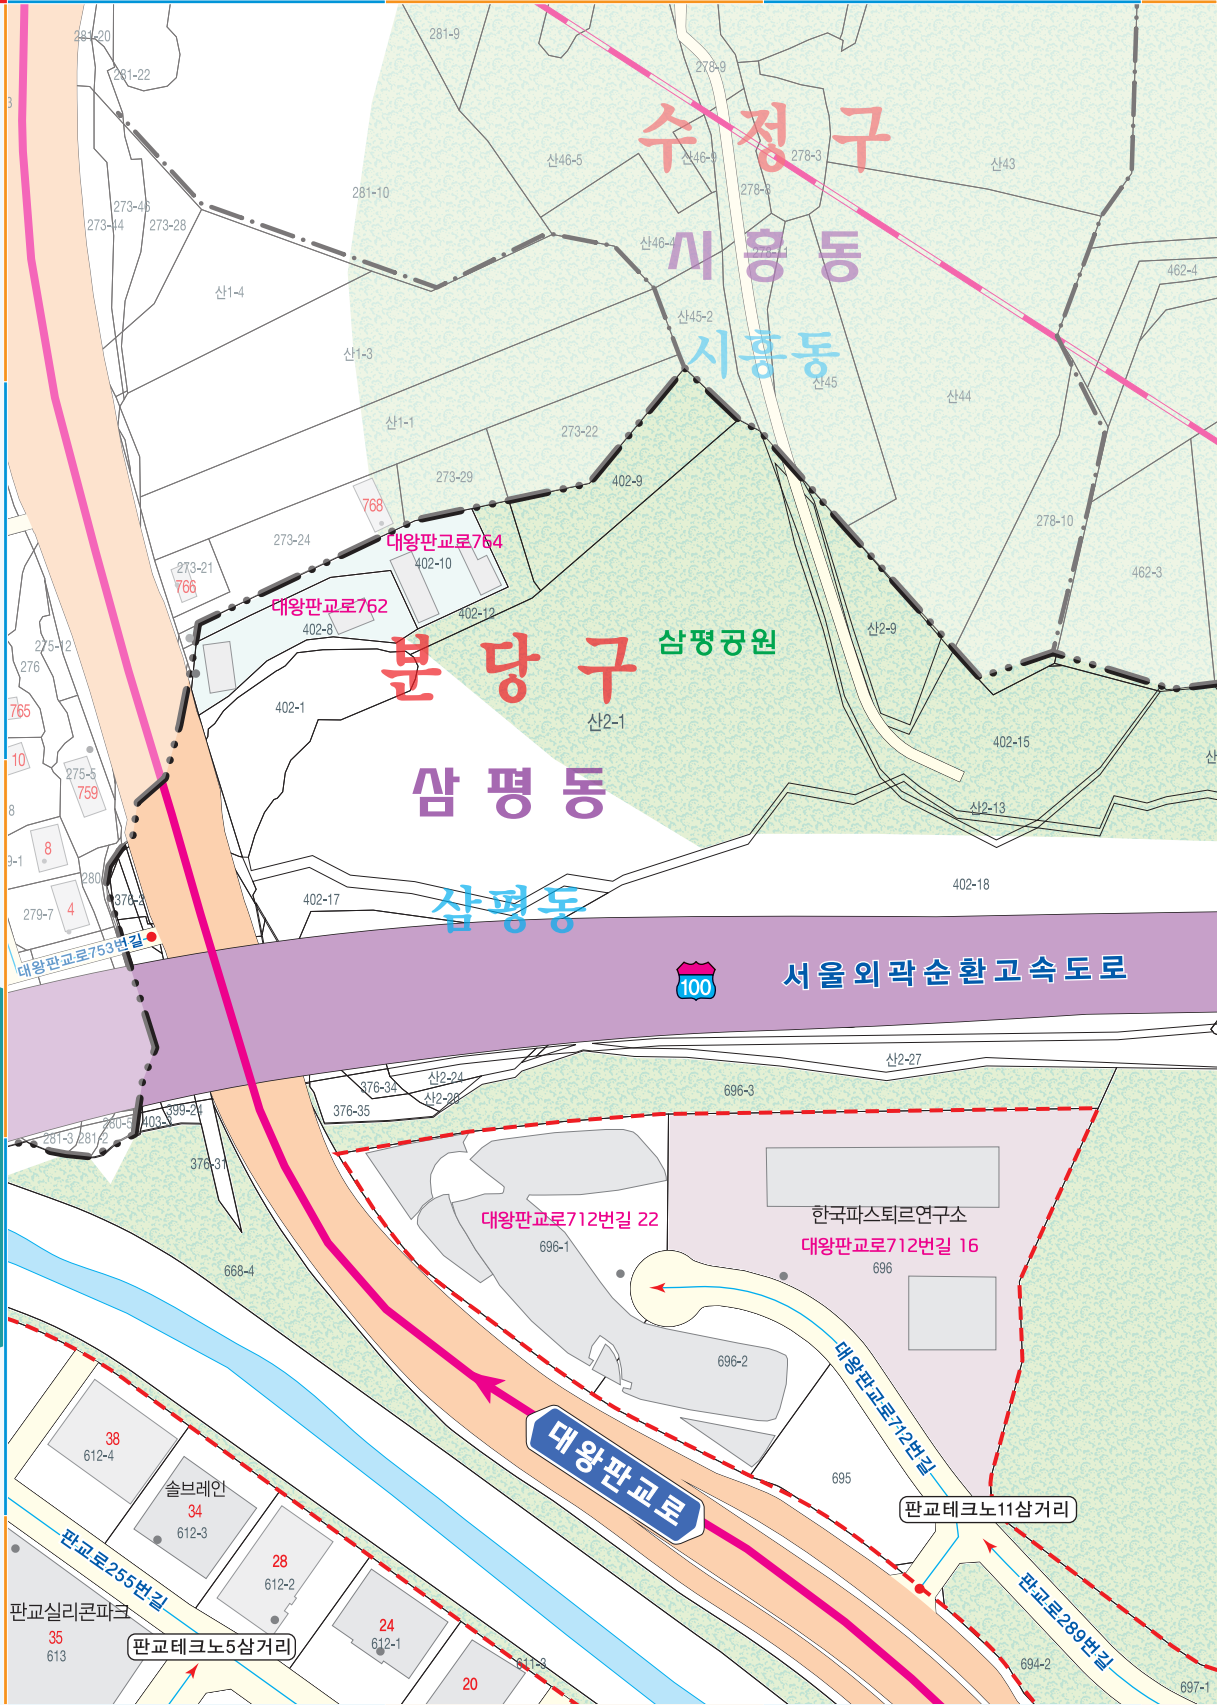

- » 홈페이지에서! • 도로명주소 홈페이지 : www.juso.go.kr
- » 스마트폰에서! • 도로명주소 앱(App) : '주소찾아'
- » 포털사이트에서! • 인터넷 검색 창에 지번주소를 입력하면 도로명주소를 쉽게 확인할 수 있습니다.

도로명안내시스템 성남시도로명전도

상세주소란?

상세주소는 도로명주소의 건물번호 뒤에 표기하는 동·층·호입니다

성남시 중원구 성남대로 997, 101동 101호
행정구역 도로명+건물번호 상세주소

복제 불허

범례

고속도로	도로	시 경계	공원 시설	교육 시설	주민센터	병원
대로	요인역	행정·법정동경계	아파트	일반 시설	경찰서	학교
			빌라	기타 시설	우체국	도서관

도로명 주소 도로마다 이름을 지어주고 도로를 따라가면서 왼쪽은 홀수, 오른쪽은 짝수의 번호를 건물에 부여하여 목적지를 빠르고 쉽게 찾아갈 수 있는 신신국영 주소체계입니다.

삼평동

3

관내구

● 대로명 (기점) → 대로 (중점) ● 로명 (기점) → 로 (중점) ● 도로명 (기점) → 길 (중점)

고속도로	도로	시 경계	공원 시설	교육 시설	주민센터	병원
대로	요인역	행정·법정동경계	아파트	일반 시설	경찰서	학교
			빌라	기타 시설	우체국	도서관

9

도로명 주소 도로마다 이름을 지어주고 도로를 따라가면서 왼쪽은 홀수, 오른쪽은 짝수의 번호를 건물에 부여하여 목적지를 바로고 쉽게 찾아갈 수 있는 선진국형 주소체계입니다.

삼평동

분당구

2	3	4
8	9	10

복제불허
 * 본 안내도는 충청남도청의 관리하에 있음.
 * 행정구역과 국경선에서 주소 및 기타 정보는
 국토교통부의 행정청과 다시 다음을 주 있음.