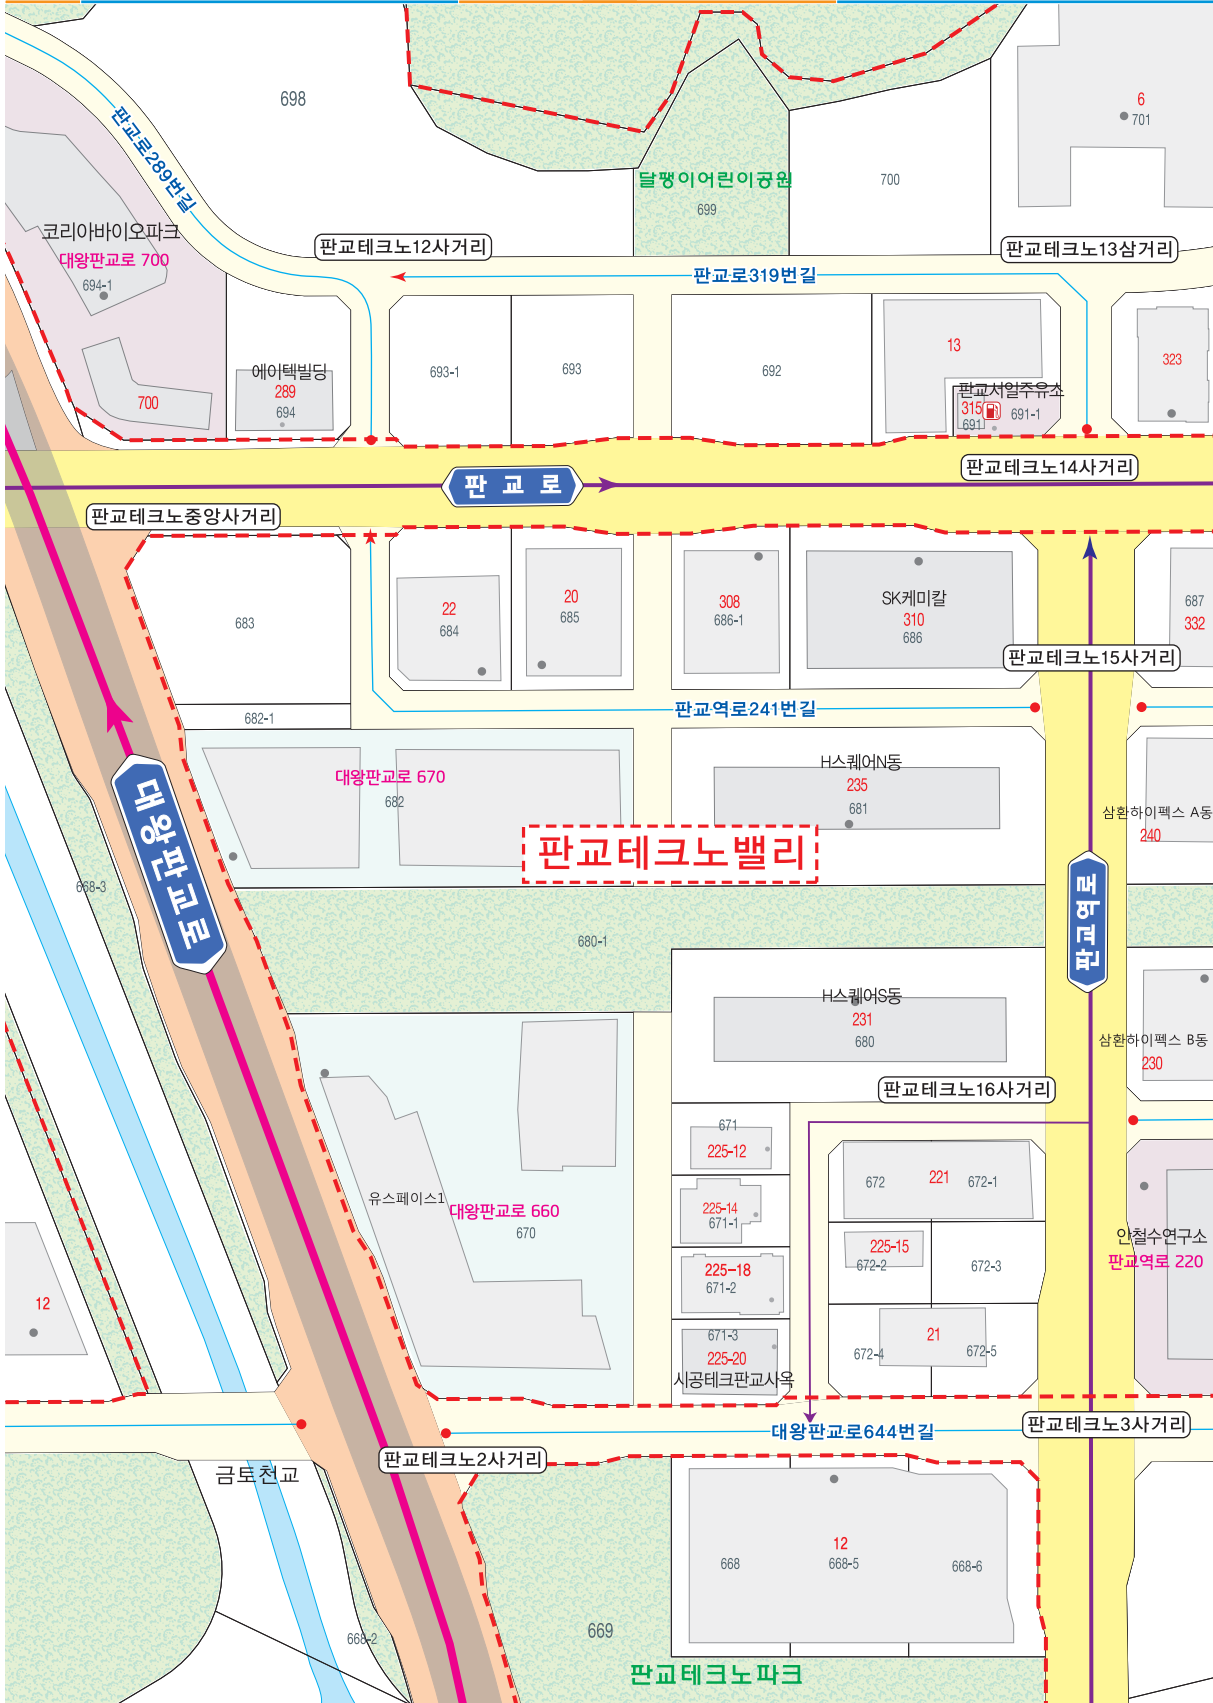

도로명 주소 도로마다 이름을 지어주고 도로를 따라가면서 왼쪽은 홀수, 오른쪽은 짝수의 번호를 건물에 부여하여 목적지를 바로고 쉽게 찾아갈 수 있는 신신규형 주소체계입니다.

판교동

7

판교동

● **대로명** (기점) → **대로** (중점) → **로명** (기점) → **로** (중점) → **도로명** (기점) → **길** (중점)

● 6-17 121 12-14 도로명주소
 건물주요출입구 63-1 3690 64 토지 지번

복제불허
 * 본 도면에는 부동산거래 관련이 없음.
 * 판교동은 2014년 4월 15일 행정구역 개편으로 판교동 6동은 판교동 11동으로 통합되었습니다.

범례

- 고속도로
- 도로
- 시경계
- 행정법정동경계
- 대로
- 요인역

- 공공시설
- 아파트
- 일반시설
- 기타시설
- 교육시설
- 주민센터
- 경찰서
- 우체국
- 병원
- 학교
- 도서관
- 도서관

도로명 주소 도로마다 이름을 지어주고 도로를 따라가면서 왼쪽은 홀수, 오른쪽은 짝수의 번호를 건물에 부여하여 목적지를 빠르게 찾고 쉽게 찾을 수 있는 선진국형 주소체계입니다.

● 대로명 (기점) → 대로 (중점) → 로명 (기점) → 로 (중점) → 도로명 (기점) → 길 (중점)

● 건물주요출입구
 6-17 121 12-14 도로명주소
 63-1 3690 64 토지지번

복제불허
 * 본 안내도는 충청남도청의 관리가 됨.
 * 편집과정 중 2024년 주소 및 기타 정보
 * 기타도 인터넷 검색과 다소 다를 수 있음.

1	2	3
6	7	8
12	13	14

삼평동

8

대왕판교로

분당구

삼평동

분당구