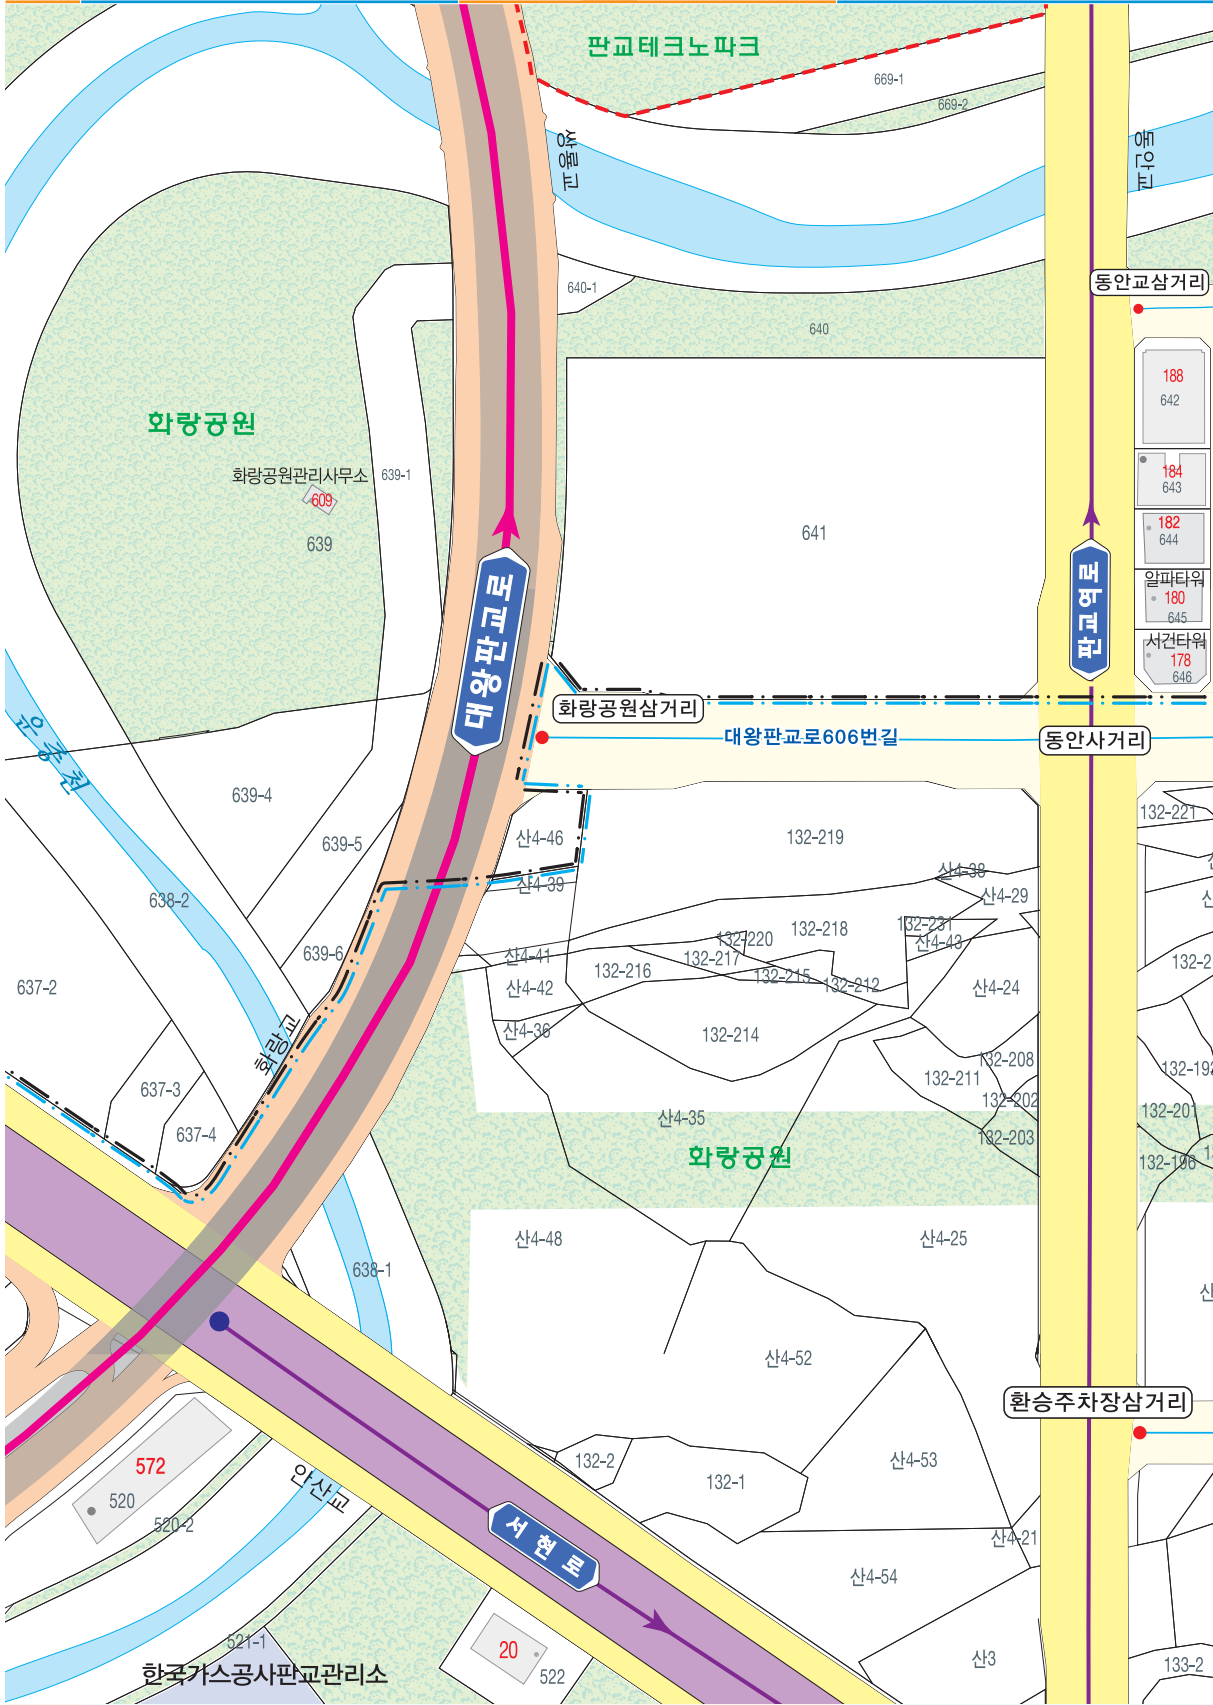

도로명 주소 도로마다 이름을 지어주고 도로를 따라가면서 왼쪽은 홀수, 오른쪽은 짝수의 번호를 건물에 부여하여 목적지를 바로고 쉽게 찾아갈 수 있는 선진국형 주소체계입니다.

8

백현동 / 삼평동

15

판교구

21

6	7	8	9
12	13	14	15
19	20	21	22

복제불허
* 본 연차에는 충청남도 지역이 없음.
* 행정자치부 2019년 4월 주소 및 지번 조정.
* 기타도 연차에 행정자치부 주소 및 지번 조정.