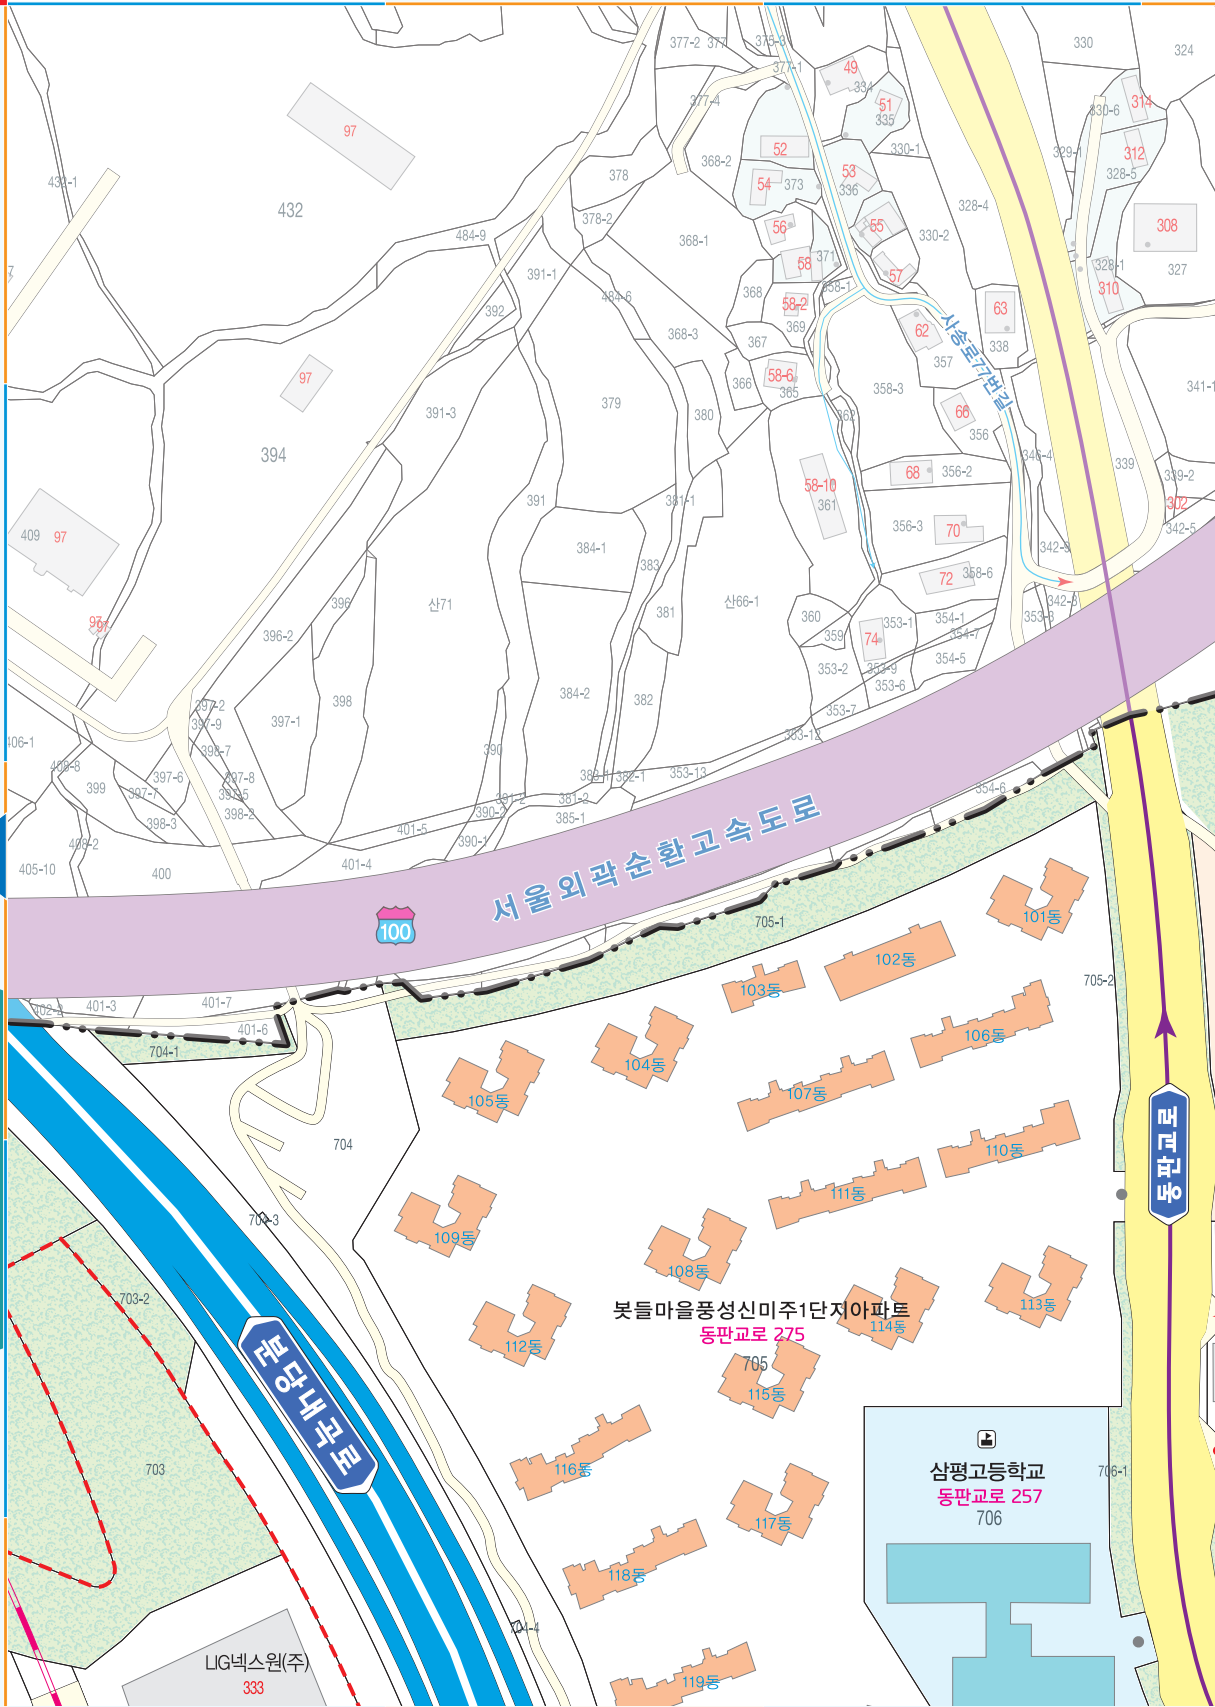

복제 불허

범례

고속도로	도로	시 경계	공원 시설	교육 시설	주민센터	병원
대로	요인역	행정·법정동경계	아파트	일반 시설	경찰서	학교
			빌라	기타 시설	우체국	도서관

도로명 주소 도로마다 이름을 지어주고 도로를 따라가면서 왼쪽은 홀수, 오른쪽은 짝수의 번호를 건물에 부여하여 목적지를 빠르고 쉽게 찾아갈 수 있는 신신국영 주소체계입니다.

삼평동

3

관내구

● 대로명 (기점) → 대로 (중점) ● 로명 (기점) → 로 (중점) ● 도로명 (기점) → 길 (중점)

● 건물주요출입구
 6-17 121 12-14 도로명주소
 63-1 3690 64 토지지번

1	2	3
6	7	8
9		

복제불허

* 본 안내도는 충청남도공무원의 업무에 활용.
 * 행정자치부 과장(2014년) 주소 및 지번의 통일.
 * 국가도 인하여 행정과 다소 다를 수 있음.

삼평동

2

관양구

범례

고속도로	도로	시 경계	공원 시설	교육 시설	주민센터	병원
대로	요인역	행정·법정동경계	아파트	일반 시설	경찰서	학교
			빌라	기타 시설	우체국	도서관

9

도로명 주소 도로마다 이름을 지어주고 도로를 따라가면서 왼쪽은 홀수, 오른쪽은 짝수의 번호를 건물에 부여하여 목적지를 바로고 쉽게 찾아갈 수 있는 선진국형 주소체계입니다.

삼평동

분당구

2	3	4
8	9	10

복제불허
 * 본 안내도는 충청남도청의 관리하에 있음.
 * 행정구역과 국경선에서 주소 및 기타 정보는
 국토교통부의 행정청과 다시 다음을 주 있음.

도로명 주소 도로마다 이름을 지어주고 도로를 따라가면서 왼쪽은 홀수, 오른쪽은 짝수의 번호를 건물에 부여하여 목적지를 바로고 쉽게 찾아갈 수 있는 신신규형 주소체계입니다.

판교동

7

판교동

● **대로명** (기점) → **대로** (중점) → **로명** (기점) → **로** (중점) → **도로명** (기점) → **길** (중점)

● 6-17 121 12-14 도로명주소
 건물주요출입구 63-1 3690 64 토지 지번