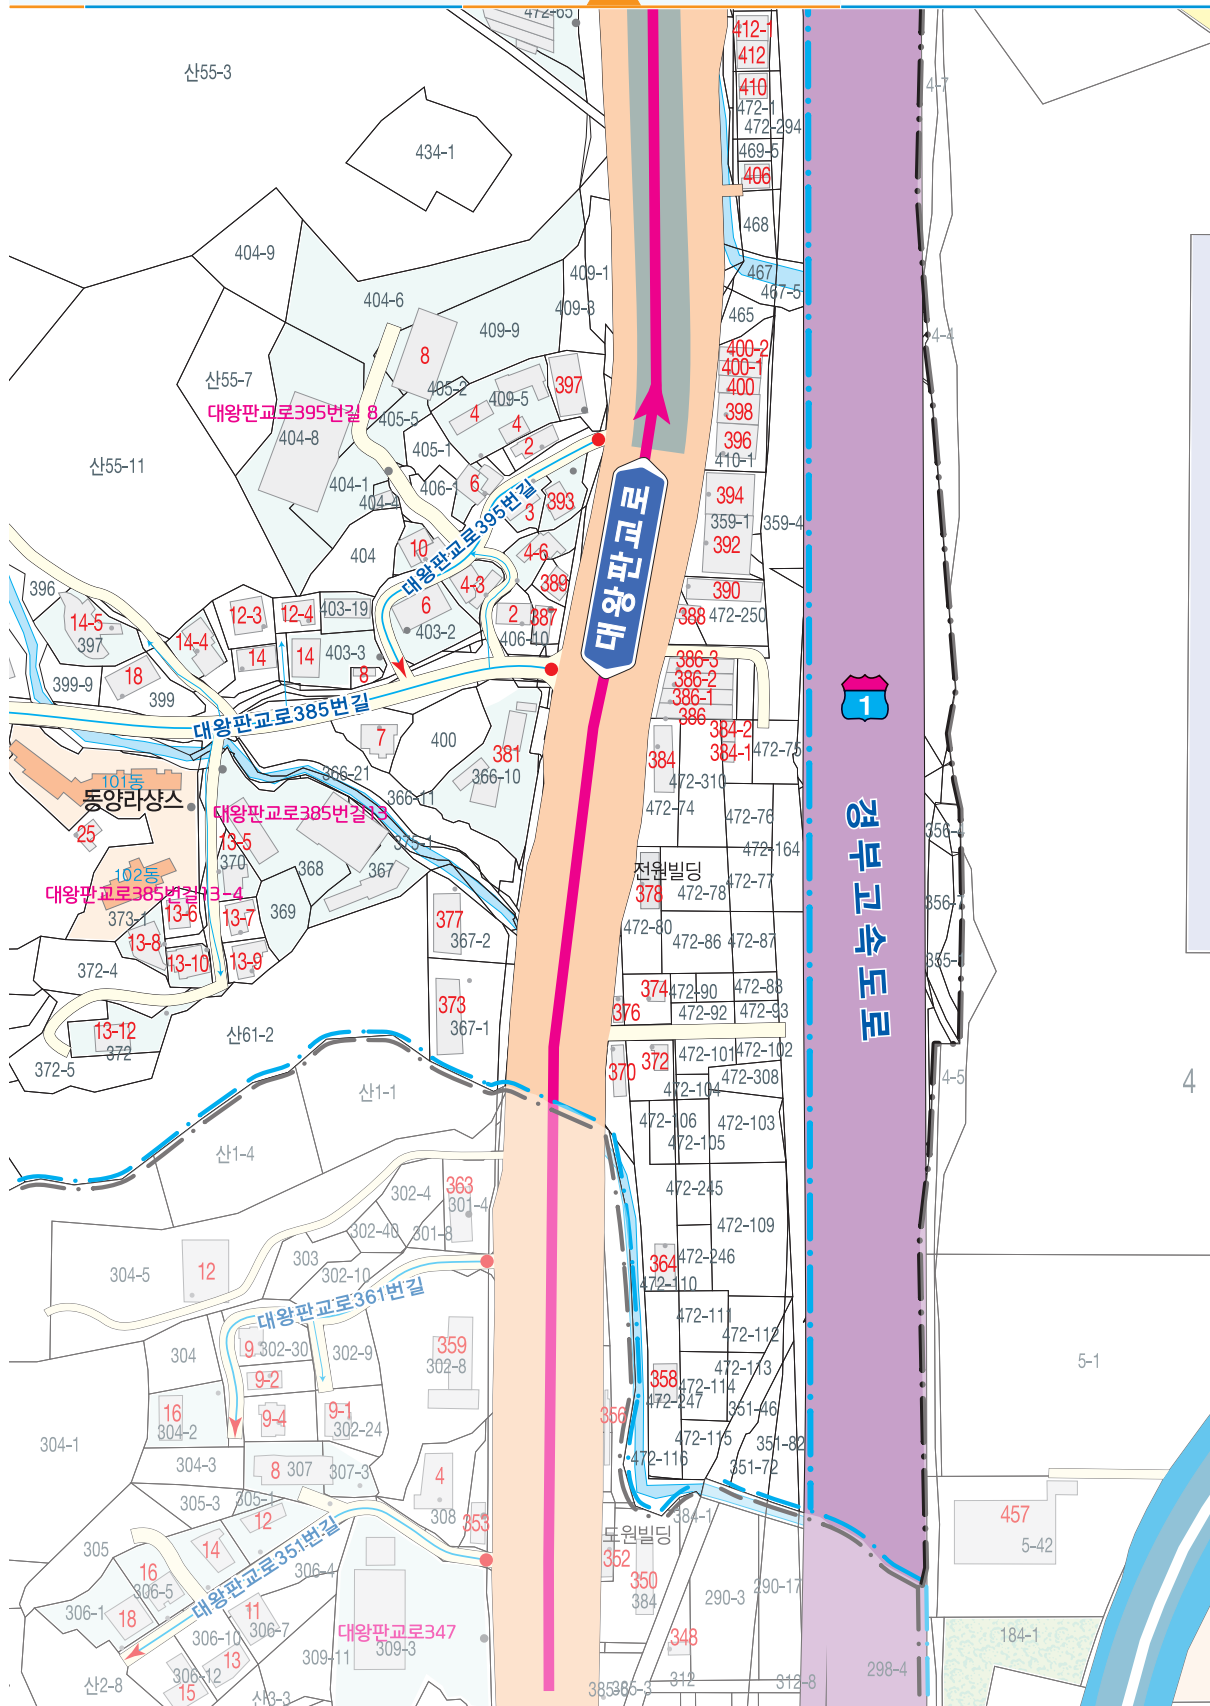

● 도로명 주소 6-17 121 12-14
건물주요출입구 63-1 3690 64 토 지 지 번

24	25	26	27
	29	30