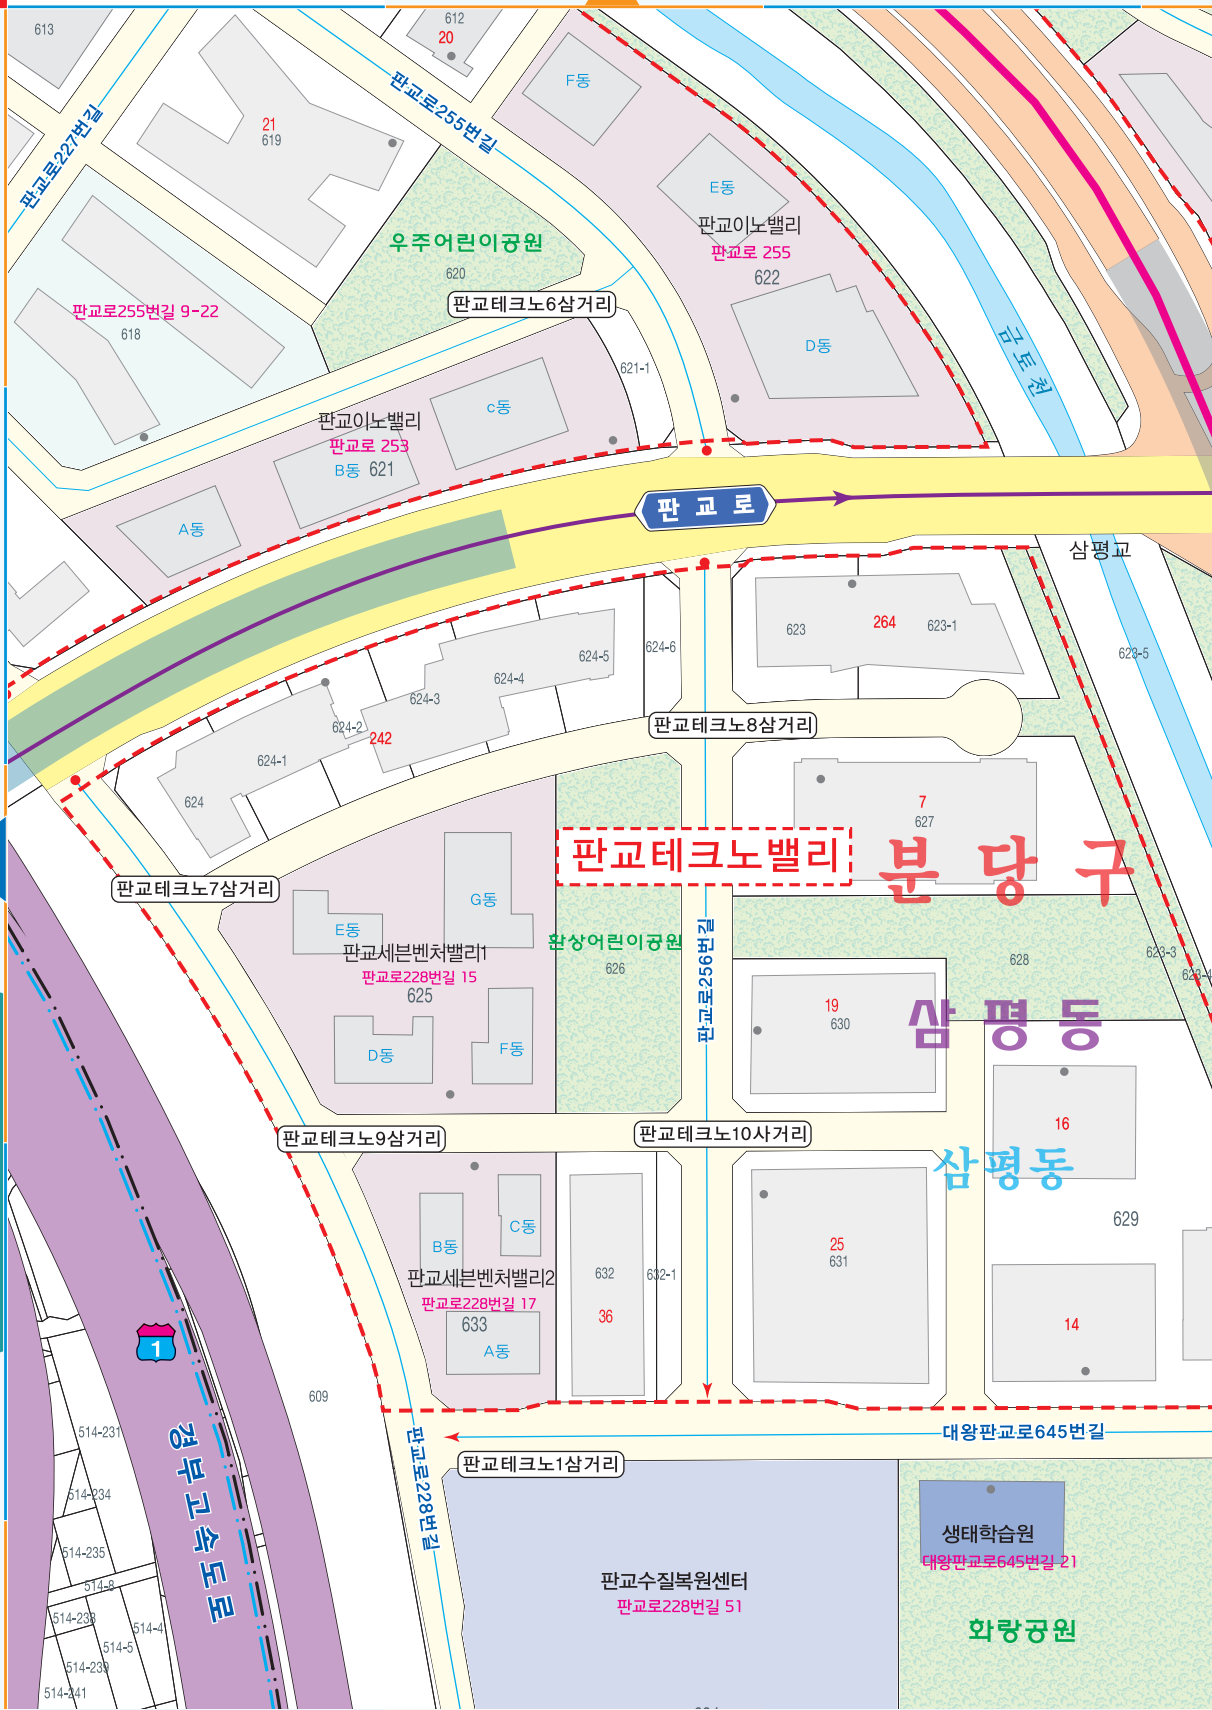

범례

- 고속도로
- 도로
- 시경계
- 행정법정동경계
- 대로
- 요인역

- 공공시설
- 아파트
- 일반시설
- 기타시설
- 교육시설
- 주민센터
- 경찰서
- 우체국
- 병원
- 학교
- 도서관
- 도서관