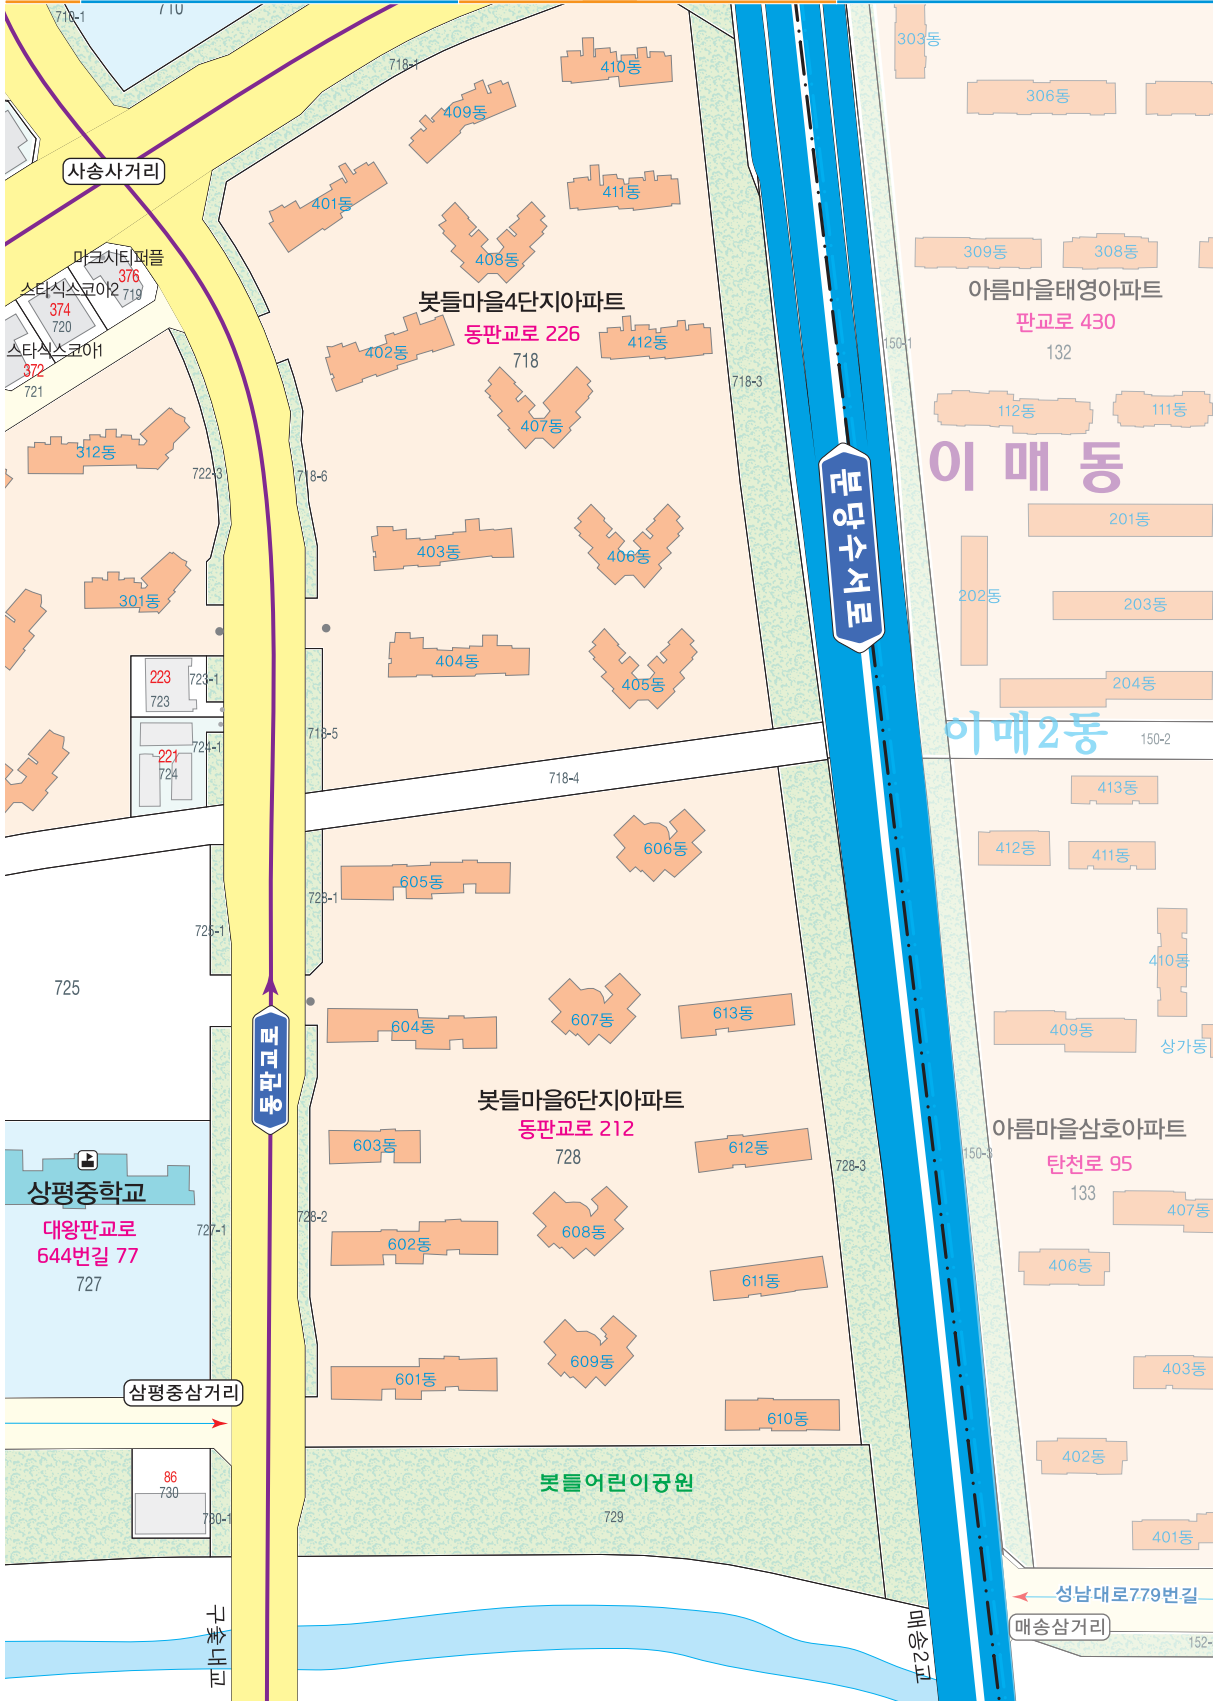

도로명 주소 도로마다 이름을 지어주고 도로를 따라가면서 왼쪽은 홀수, 오른쪽은 짝수의 번호를 건물에 부여하여 목적지를 빠르고 쉽게 찾아갈 수 있는 선진국형 주소체계입니다.

4

삼평동

판당구

16

2	3	4
8	9	10
14	15	16

복제불허
* 본 안내도는 충청남도청의 관리가 됨.
* 편집과정 중 2024년 주소 및 기타 정보는
국토교통부 인터넷 행정포털과 다시 점검할 수 있음.