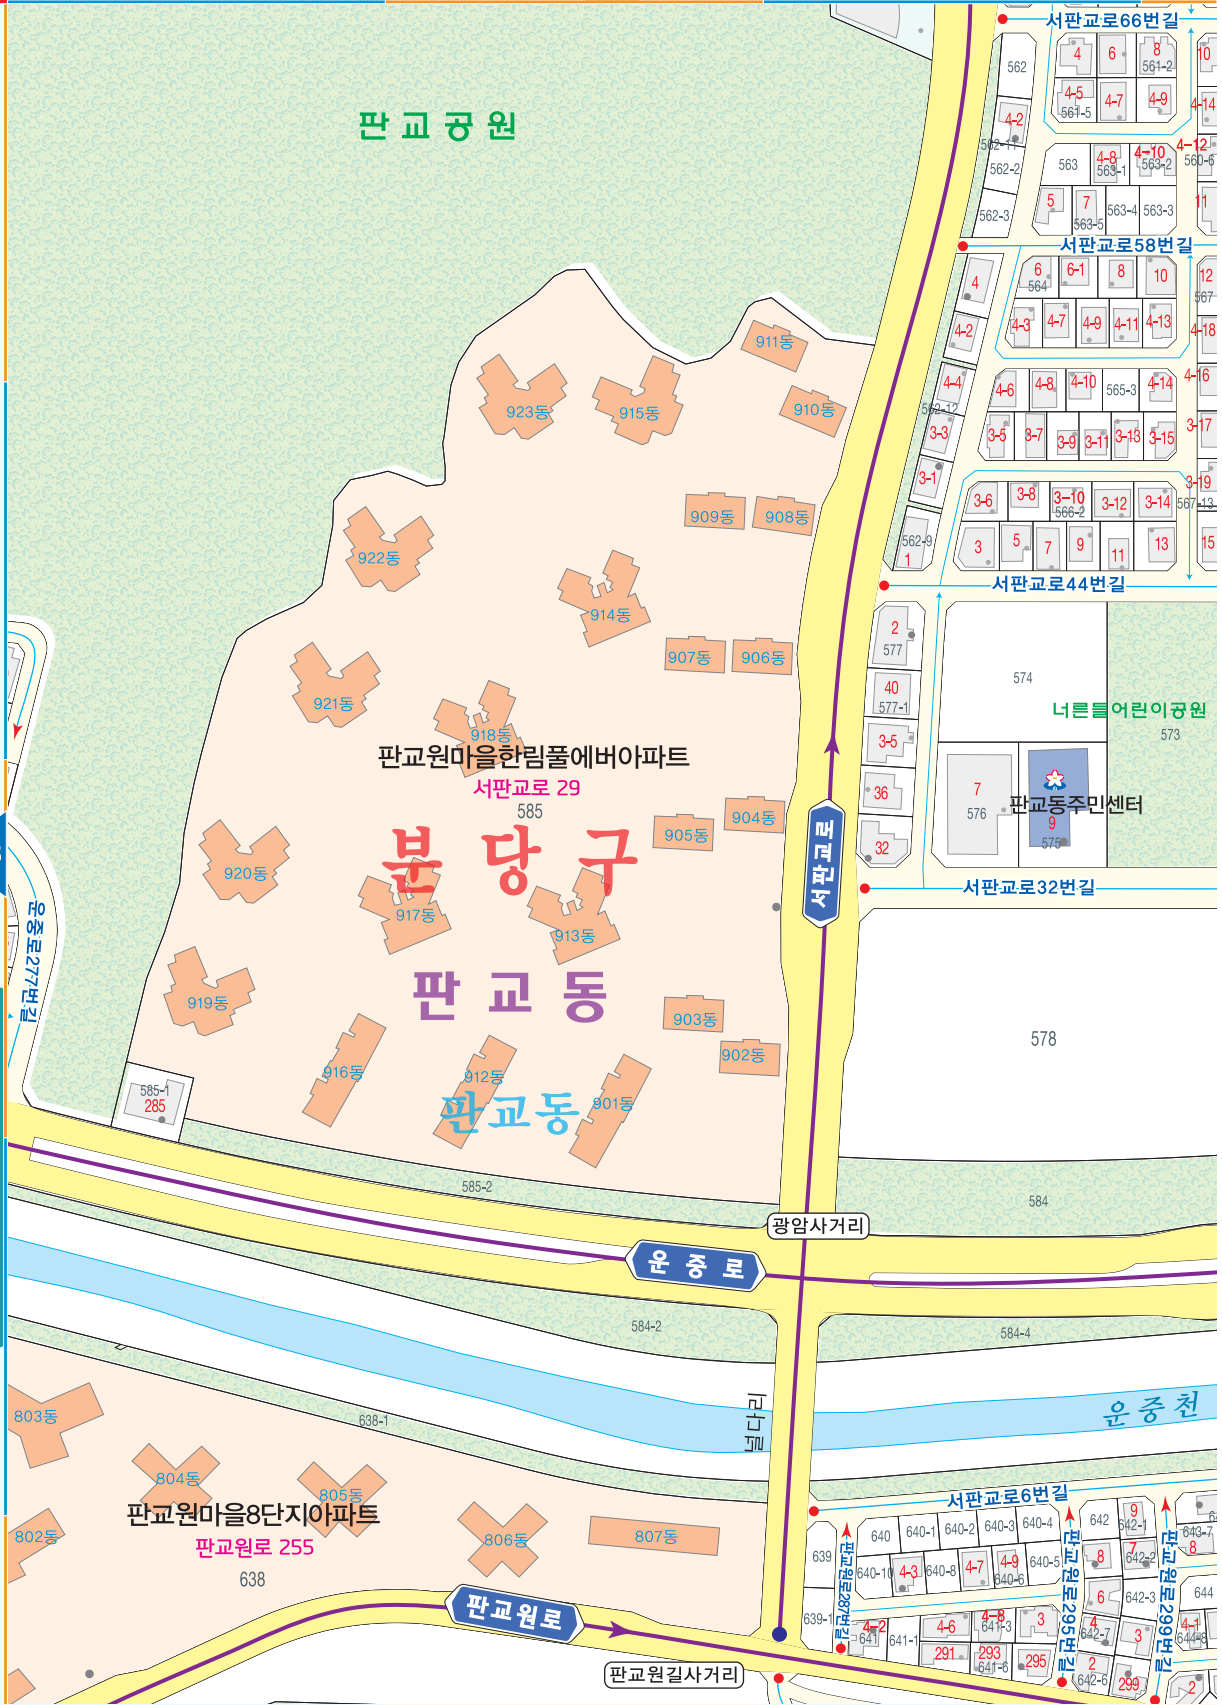

범례

	고속도로		로		시 경 계		공공 시설		교육 시설		주민센터		병 원
	대 로		고속도로		시 경 계		아 파 트		일반 시설		경찰서		학 교
	대 로		고속도로		시 경 계		아 파 트		기 타 시설		우 체 국		도 서 관