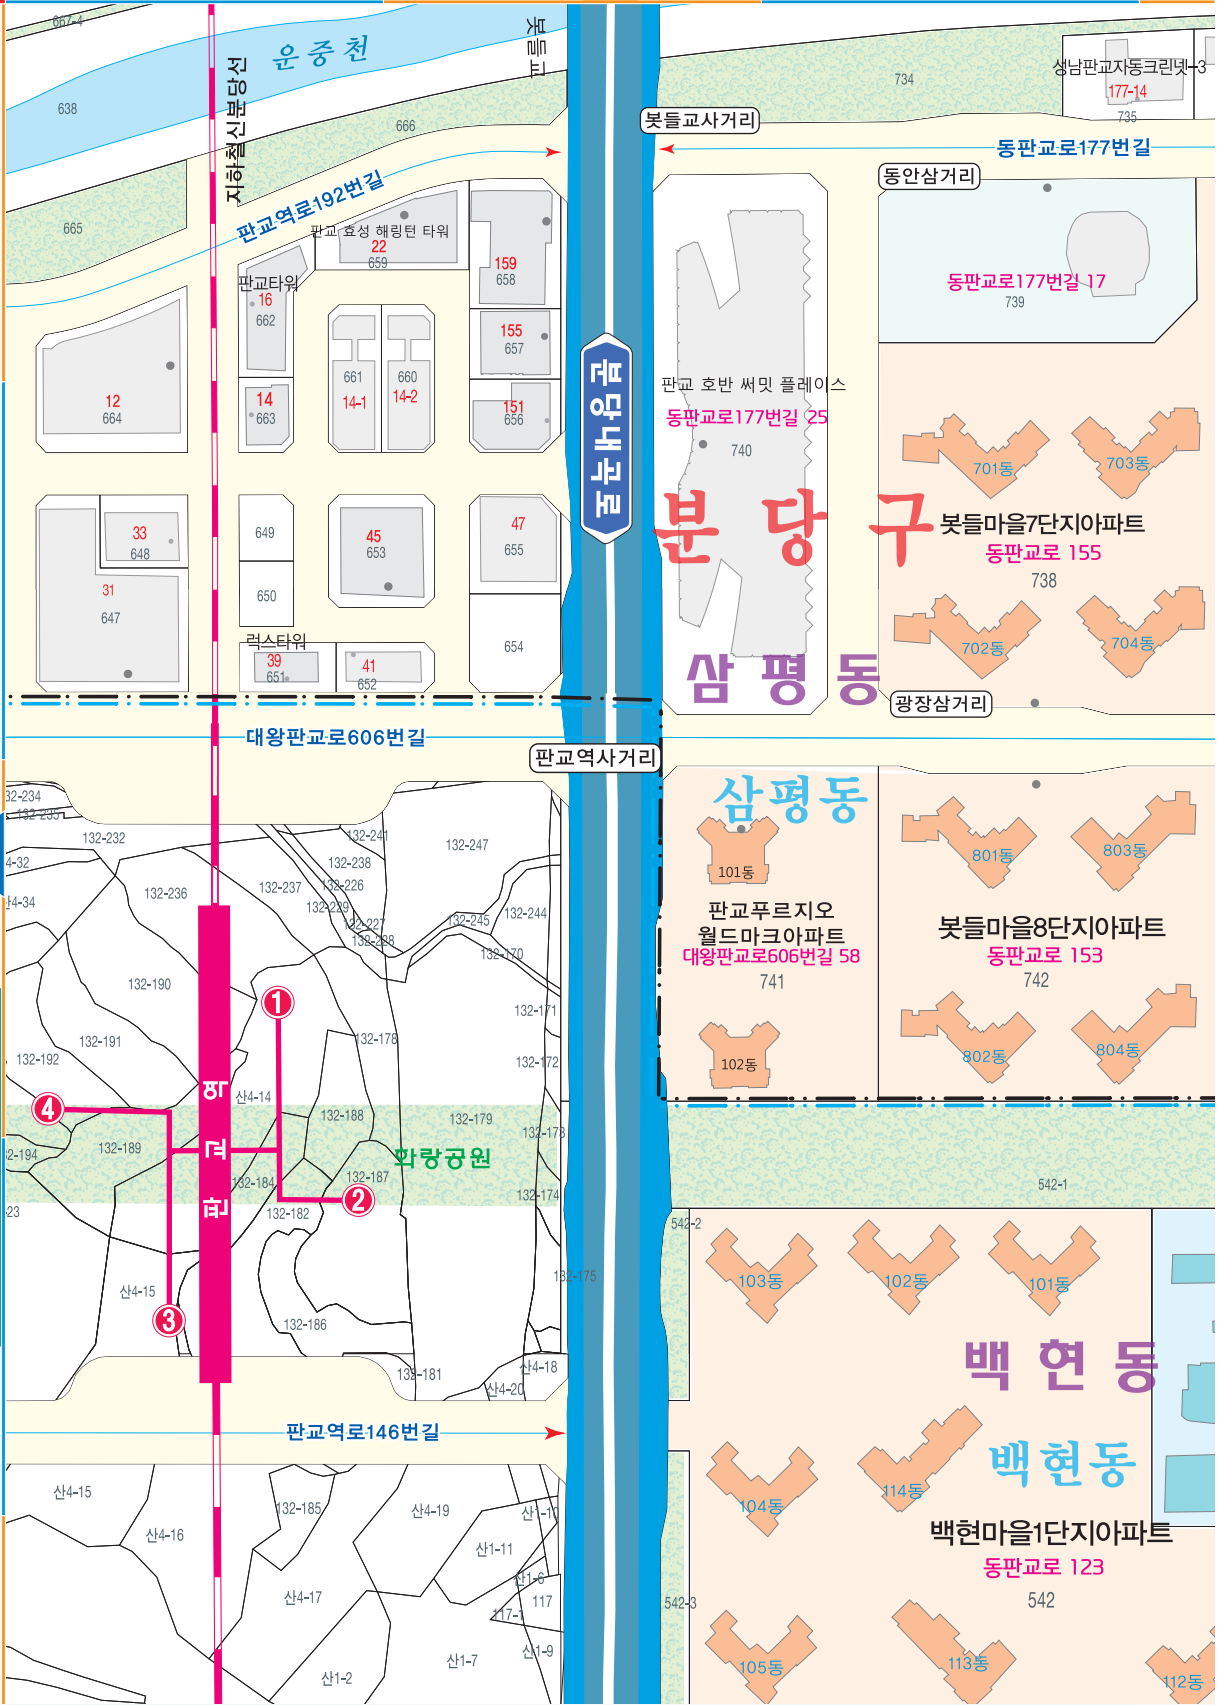

백현동 / 애병마을 / 애병마을

백현동

백현동

삼평동
분당구

삼평동

백현동

백현동