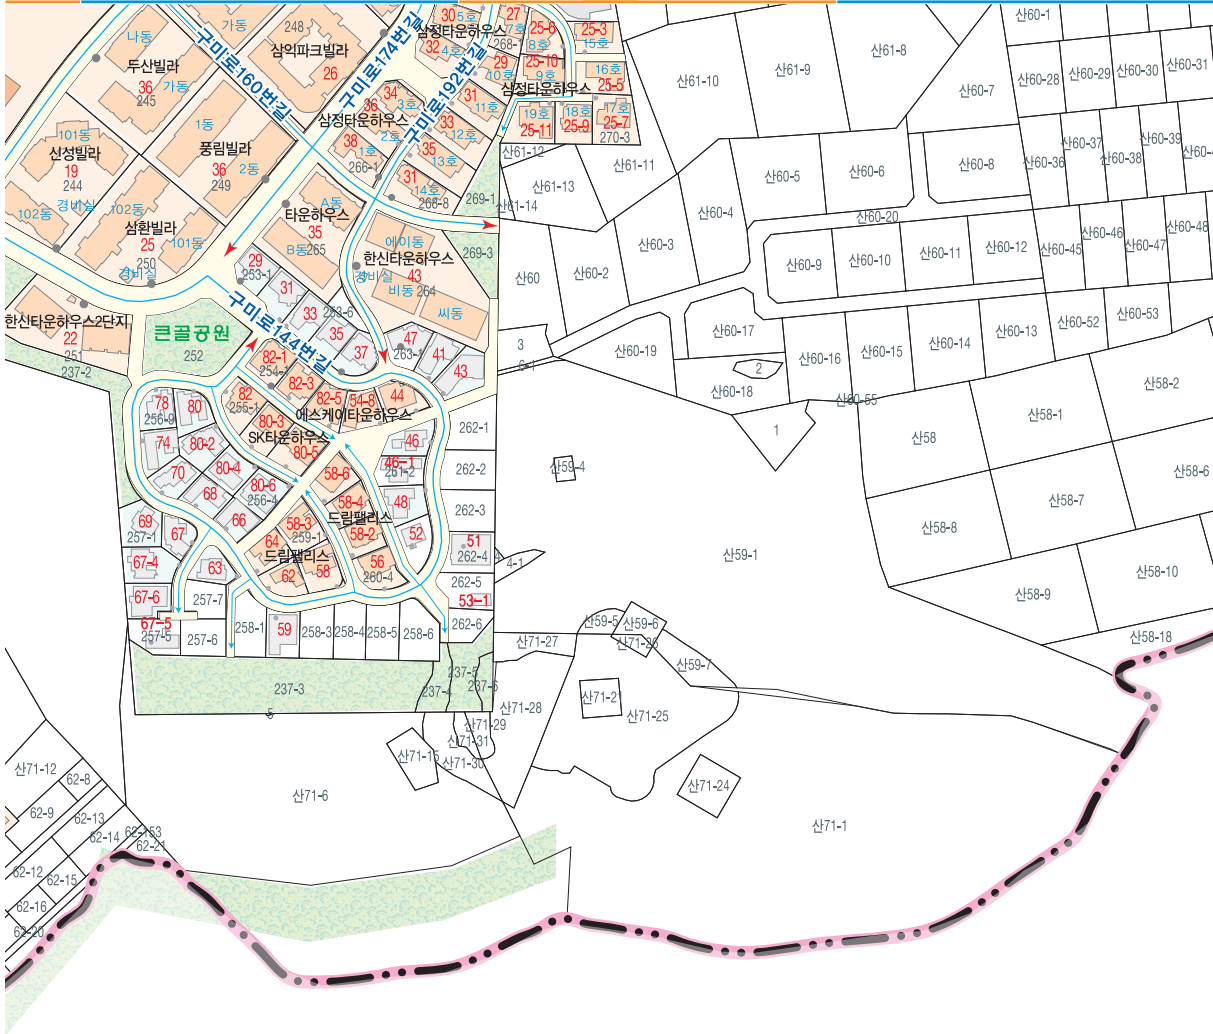

* 본 안내는 충청남도청의 관할이 없음.
 * 행정안전부 과장(2014) 주소 및 지번 관리
 * 위기도 인터넷 행정포털을 참조할 수 있음.

구미동

분당구

도로명 주소 도로마다 이름을 지어주고 도로를 따라가면서 왼쪽은 홀수, 오른쪽은 짝수의 번호를 건물에 부여하여 목적지를 바로고 쉽게 찾아갈 수 있는 신신국형 주소체계입니다.

18

구미동

편
방
구

용인시 수지구