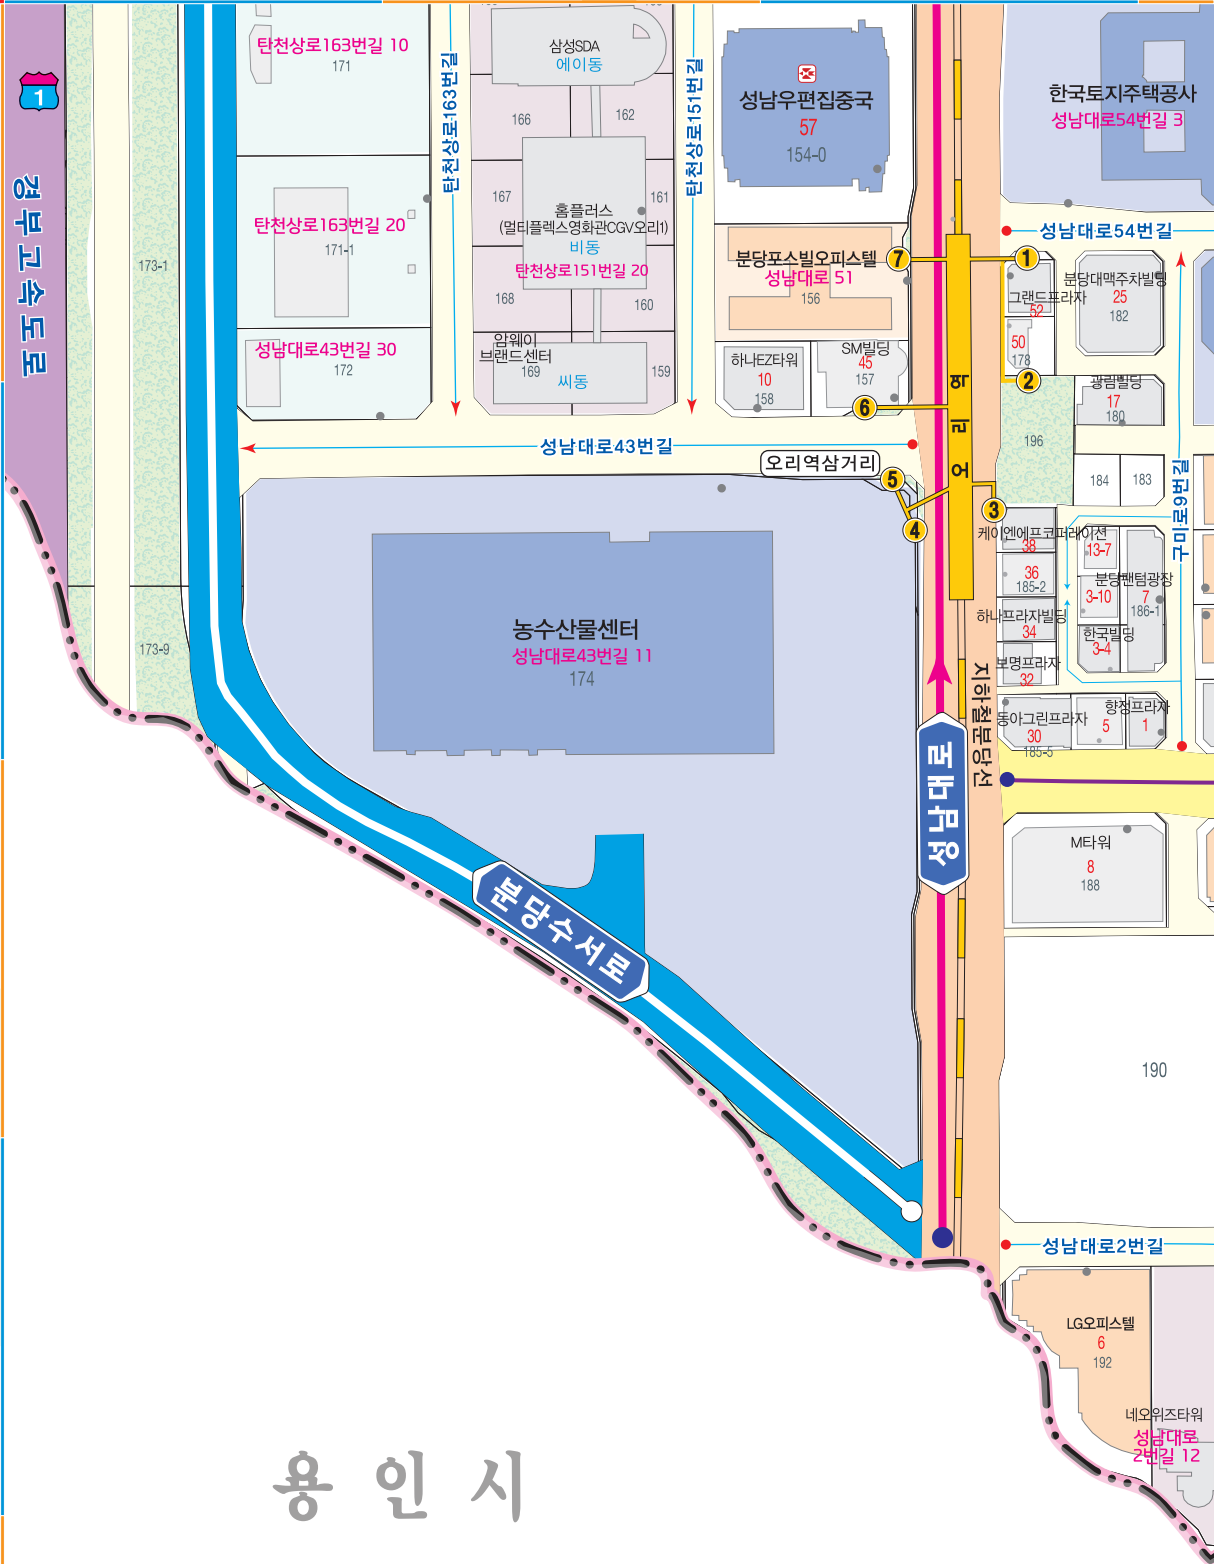

● 건물주요출입구
 6-17 121 12-14 도로명주소
 63-1 3690 64 토지지번

복제불허
 * 본 안내도는 충청남도지정 관리의 일로,
 * 편집·제작·교정·인쇄 주소 및 지도 정보는
 * 기타 인하여 정확성과 다소 다를 수 있음.

10	11	12
16	17	18
20	21	22

구미동

경부고속도로

판당구

용인시

도로명 주소 도로마다 이름을 지어주고 도로를 따라가면서 왼쪽은 홀수, 오른쪽은 짝수의 번호를 건물에 부여하여 목적지를 빠르고 쉽게 찾아갈 수 있는 선진국형 주소체계입니다.

16

구미동

21

구미동

● 대로명 (기점) → 대로 (중점) ● 로명 (기점) → 로 (중점) ● 도로명 (기점) → 길 (중점)

● 건물주요출입구
 6-17 121 12-14 도로명주소
 63-1 3690 64 토지번

14	15	16	17
	19	20	21

복제불허