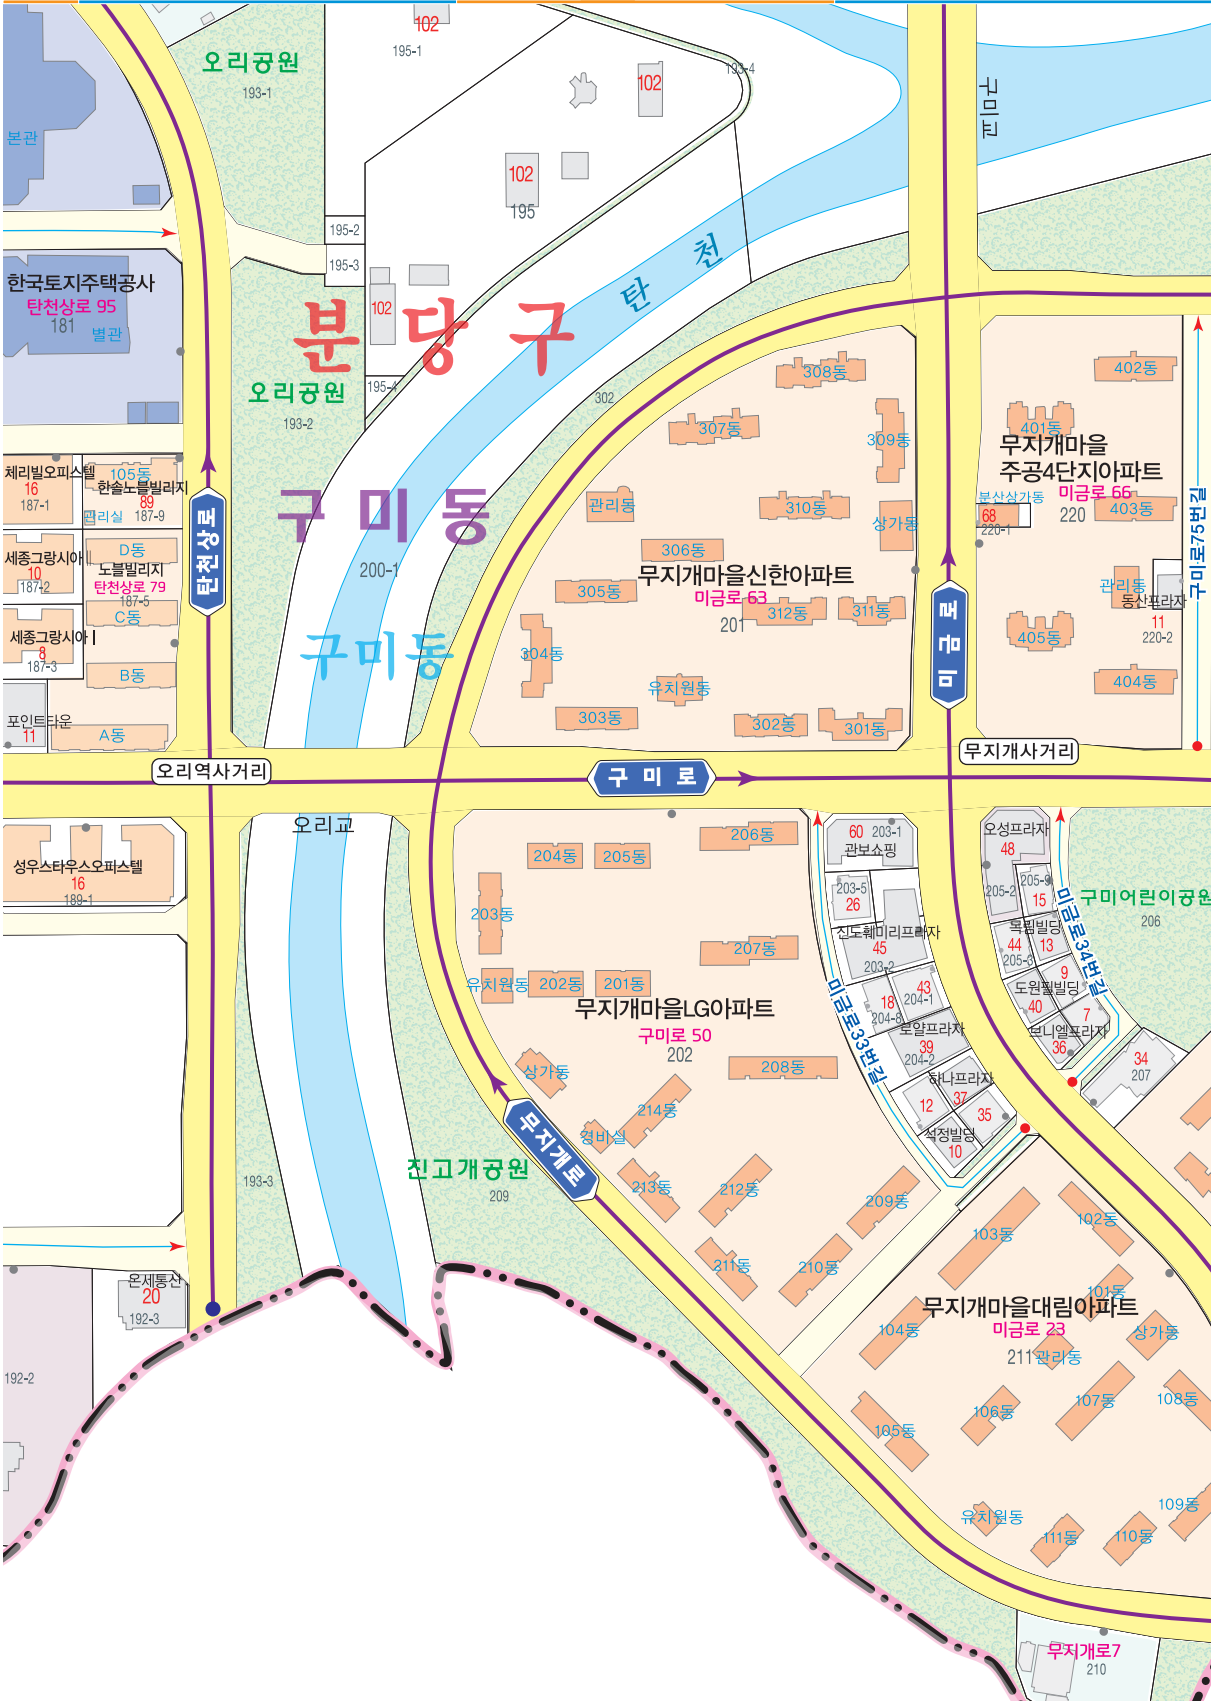

도로명 주소 도로마다 이름을 지어주고 도로를 따라가면서 왼쪽은 홀수, 오른쪽은 짝수의 번호를 건물에 부여하여 목적지를 바로고 쉽게 찾아갈 수 있는 신신국영 주소체계입니다.

금곡동 / 동원동

15

분당구

● 건물주요출입구 6-17 121 12-14 도로명주소 63-1 3690 64 토지 지번

6	7	8	9	복제불허
13	14	15	19	

● 본 연차는 동원동주민센터에 비치된 자료입니다.
 * 주민등록, 2024년 주소 및 기타 정보
 * 모든 지적과 행정과 자료는 최신입니다.

20

건물주요출입구

6-17 121 12-14 도로명주소
63-1 3690 64 토지번호

8	9	10	11	복제불허
14	15	16	17	
19	20	21		

* 본 연도는 행정안전부 관의 정보
 * 행정안전부 2024년 주소 및 지적 정보
 * 위도/경도에 따라 좌표가 다를 수 있음.

구미동

관동구

● **대로명** (기점) → **대로** (종점)
 ● **로명** (기점) → **로** (종점)
 ● **도로명** (기점) → **길** (종점)

● 건물주요출입구
 6-17 121 12-14 도로명주소
 63-1 3690 64 토지지번

복제불허
 * 본 안내도는 충청남도지정 관리의 일로,
 * 편집·제작·교정·인쇄 주소 및 지도 정보는
 * 기타 인하여 정확성과 다소 다를 수 있음.

10	11	12
16	17	18
20	21	22

구미동

경부고속도로

판당구

용인시

도로명 주소 도로마다 이름을 지어주고 도로를 따라가면서 왼쪽은 홀수, 오른쪽은 짝수의 번호를 건물에 부여하여 목적지를 빠르고 쉽게 찾아갈 수 있는 선진국형 주소체계입니다.

16

구미동

21

구미동

● 대로명 (기점) → 대로 (중점) ● 로명 (기점) → 로 (중점) ● 도로명 (기점) → 길 (중점)

● 건물주요출입구
 6-17 121 12-14 도로명주소
 63-1 3690 64 토지번

14	15	16	17
	19	20	21

복제불허