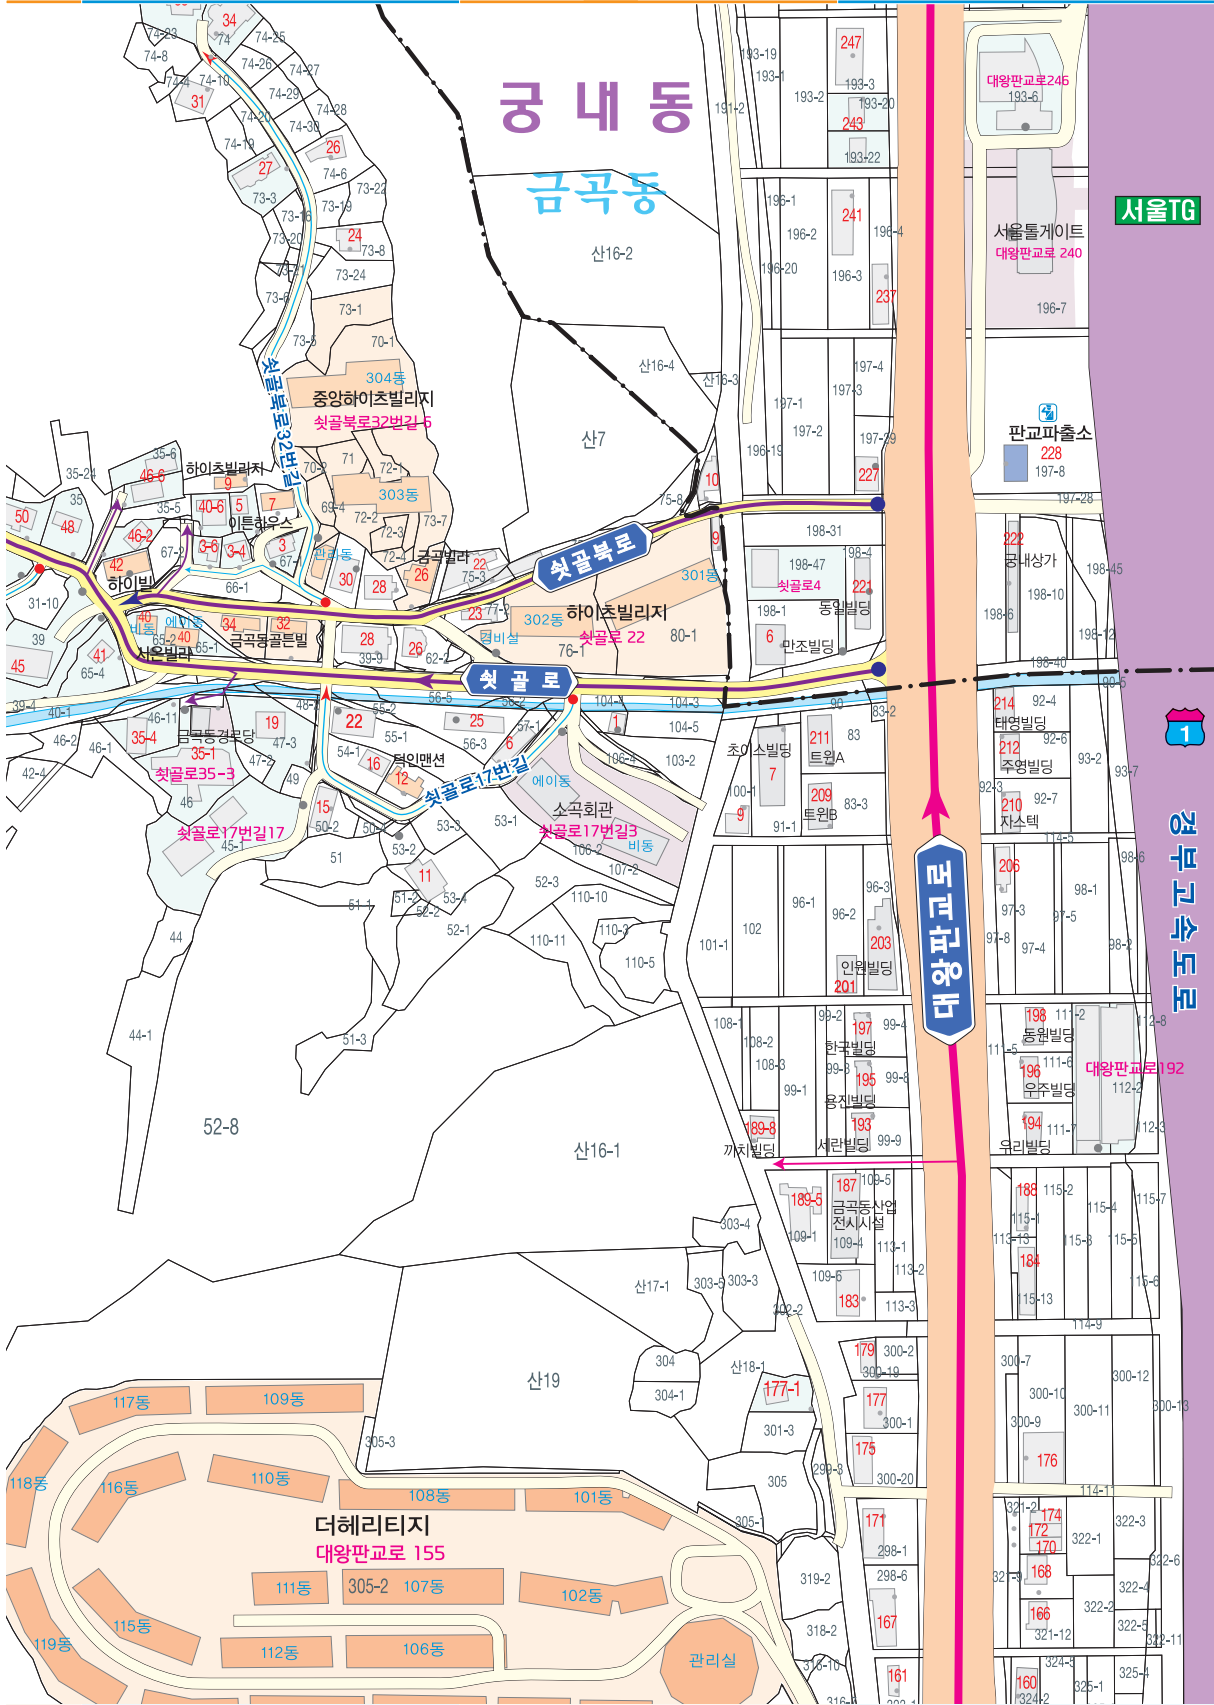

도로명 주소

도로마다 이름을 지어주고 도로를 따라가면서 왼쪽은 홀수, 오른쪽은 짝수의 번호를 건물에 부여하여 목적지를 바로고 쉽게 찾아갈 수 있는 신신국형 주소체계입니다.

금곡동

2

공내동

금곡동

경부고속도로

대왕대교

4

● 대로명 (기점) → 대로 (중점) ● 로명 (기점) → 로 (중점) ● 도로명 (기점) → 길 (중점)

● 건물주출입구 6-17 121 12-14 도로명주소
 63-1 3690 64 토지지번

1	2
3	4

복제불허

* 본 도면에는 충청남도청의 관공이 있음.
 * 행정자치부 국외소재 주소 및 해외 방문
 * 기타도 임의적 행정과 다를 수 있음.

금곡동

금곡동

도로명 주소 도로마다 이름을 지어주고 도로를 따라가면서 왼쪽은 홀수, 오른쪽은 짝수의 번호를 건물에 부여하여 목적지를 바로고 쉽게 찾아갈 수 있는 신진국형 주소체계입니다.

2

판교구

8

● 6-17 121 12-14 도로명 주소
 건물주요출입구 63-1 3690 64 토지번호

1	2	복제불허	
3	4	<small> * 본 안내는 운영상변경에 따라 달라질 수 있습니다. * 행정자치부 2018년 8월 14일 훈령 제2018-12호 * 국토교통부 2018년 8월 14일 훈령 제2018-12호 </small>	
6	7	8	9