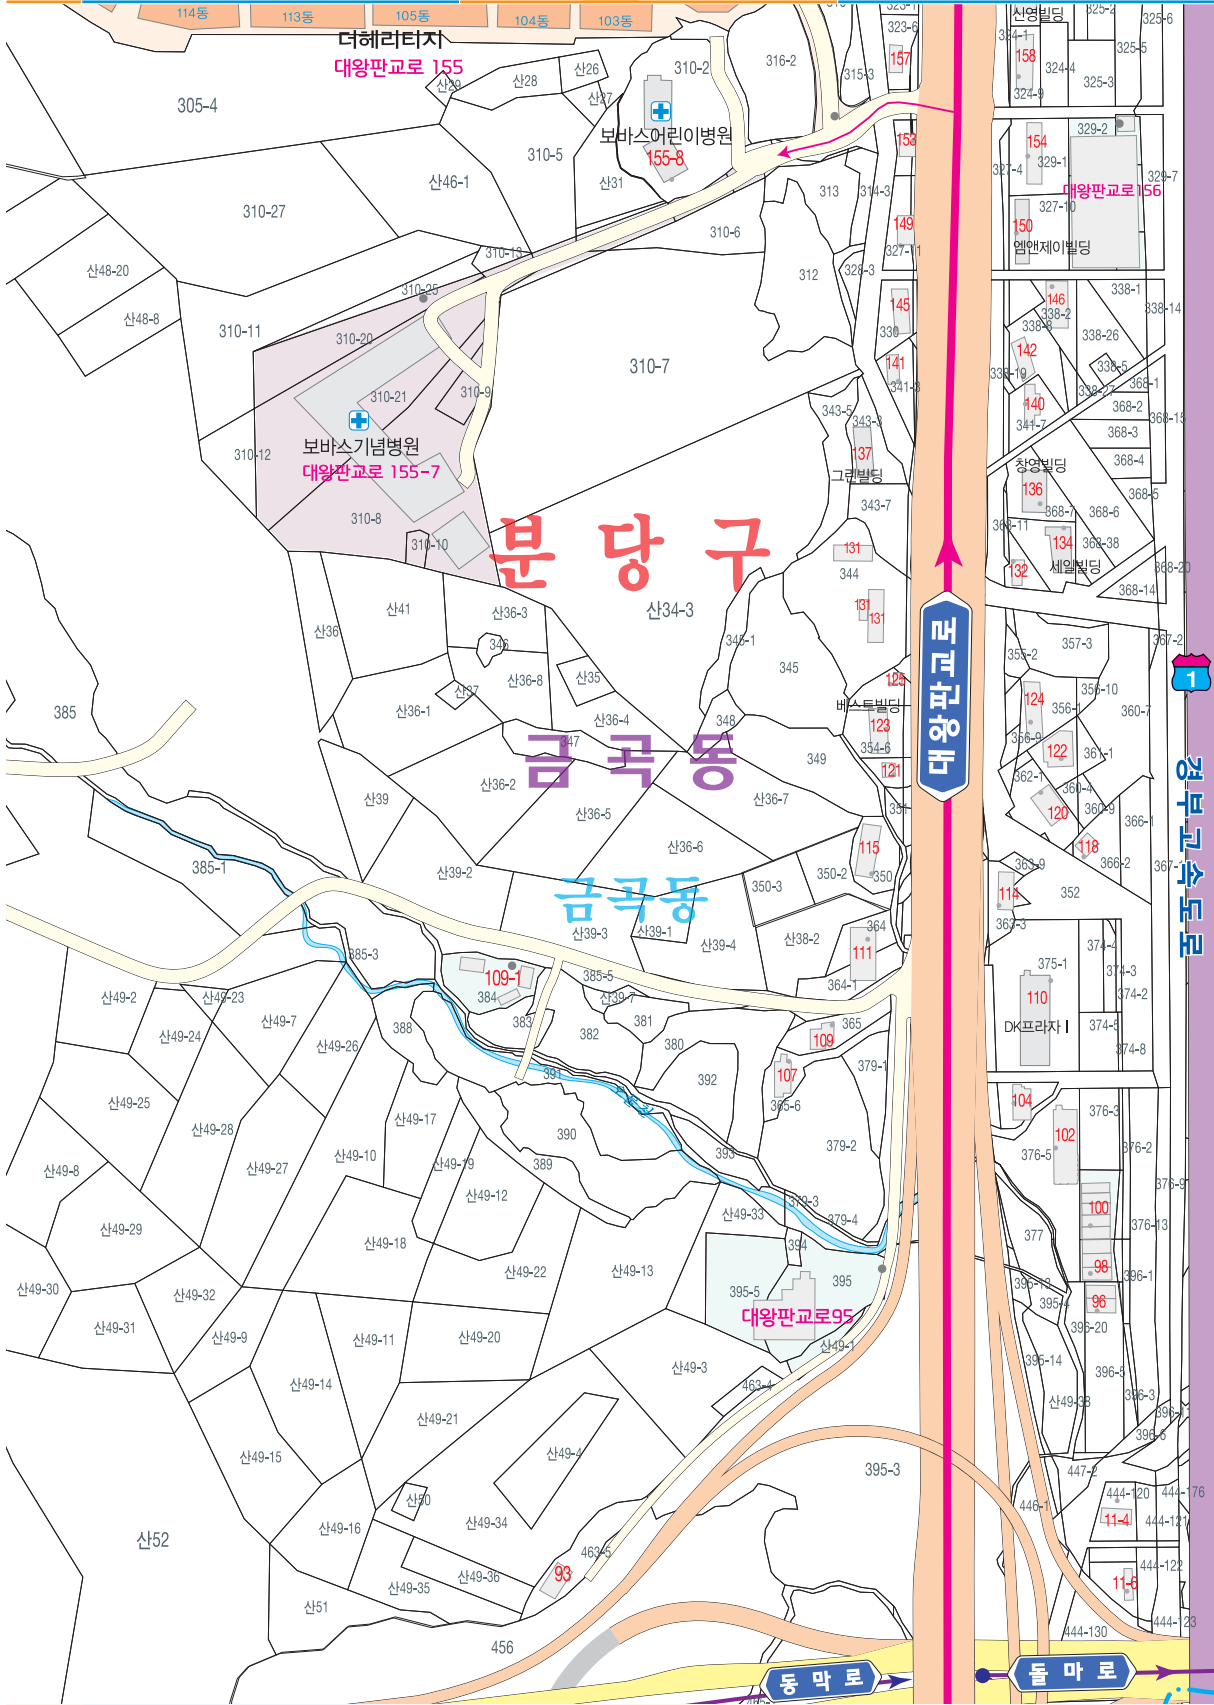

도로명 주소

도로마다 이름을 지어주고 도로를 따라가면서 왼쪽은 홀수, 오른쪽은 짝수의 번호를 건물에 부여하여 목적지를 바로고 쉽게 찾아갈 수 있는 신신국형 주소체계입니다.

금곡동

2

공내동

금곡동

경부고속도로

대왕대교

배편애

배편애

범례

- 고속도로
- 도로
- 시경계
- 대로
- 유인역
- 행정법정동경계

- 공공시설
- 아파트
- 빌라
- 교육시설
- 일반시설
- 기타시설
- 주민센터
- 경찰서
- 우체국
- 병원
- 학교
- 도서관

도로명 주소 도로마다 이름을 지어주고 도로를 따라가면서 왼쪽은 홀수, 오른쪽은 짝수의 번호를 건물에 부여하여 목적지를 바로고 쉽게 찾아갈 수 있는 신신국영 주소체계입니다.

네원네

7

분당구

용인시

		3
5	6	7
		13

복제불허
 * 본 지도는 용인시청의 관리 하에 있음.
 * 민간에도 과잉정보 주소 및 기타 정보 등
 * 무단으로 인하여 행정과 다른 불이익을 줄 수 있음.

6

3

도로명 주소 도로마다 이름을 지어주고 도로를 따라가면서 왼쪽은 홀수, 오른쪽은 짝수의 번호를 건물에 부여하여 목적지를 바로고 쉽게 찾아갈 수 있는 신신국영 주소체계입니다.

금곡동

경부고속도로

금곡동

도로명 주소

● 대로명 (기점) → 대로 (중점) → 로명 (기점) → 로 (중점) → 도로명 (기점) → 길 (중점)

● 건물주요출입구
 6-17 121 12-14 도로명 주소
 63-1 3690 64 토지 지번