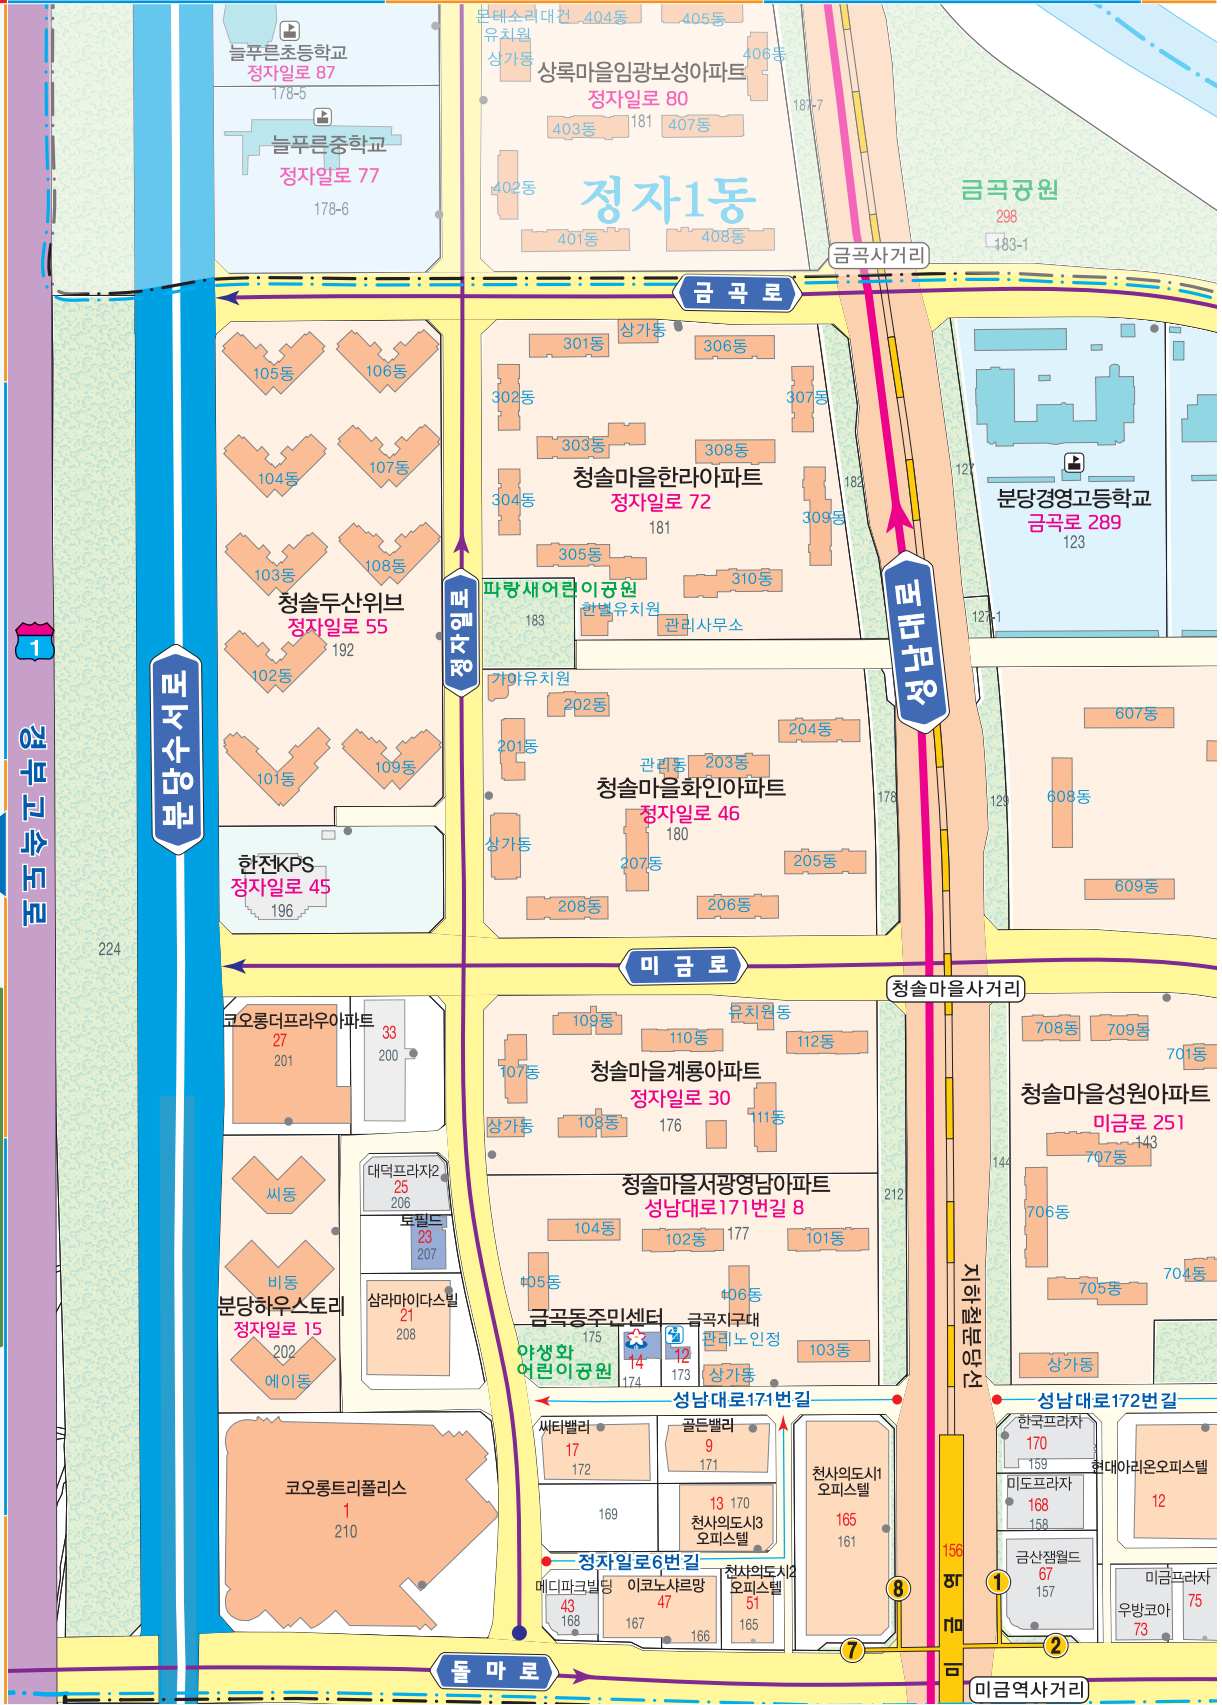

도로명 주소 도로마다 이름을 지어주고 도로를 따라가면서 왼쪽은 홀수, 오른쪽은 짝수의 번호를 건물에 부여하여 목적지를 바로고 쉽게 찾아갈 수 있는 신신국영 주소체계입니다.

금곡동

경부고속도로

금곡동

도로명 주소

● 대로명 (기점) → 대로 (중점) → 로명 (기점) → 로 (중점) → 도로명 (기점) → 길 (중점)

● 건물주요출입구
 6-17 121 12-14 도로명 주소
 63-1 3690 64 토지 지번

복제불허

* 본 지도는 충청남도청에서 관리하임.
 * 행정안전부 국토정보진흥원 주소 및 위치 정보.
 * 지도에 실린 정보는 행정안전부에서 제공한 정보입니다.

금곡동

범례

- 고속도로
- 도로
- 철도
- 시 경계
- 행정법정동경계

- 공공시설
- 공원
- 아파트
- 교육시설
- 경찰서
- 노인복지센터
- 병원
- 도서관
- 우체국
- 시청

금곡동

경북고속도로

분당수서로

정자일로

미금로

정자일로

돌마로

미금역사거리

도로명 주소

도로마다 이름을 지어주고 도로를 따라가면서 왼쪽은 홀수, 오른쪽은 짝수의 번호를 건물에 부여하여 목적지를 빠르고 쉽게 찾아갈 수 있는 선진국형 주소체계입니다.