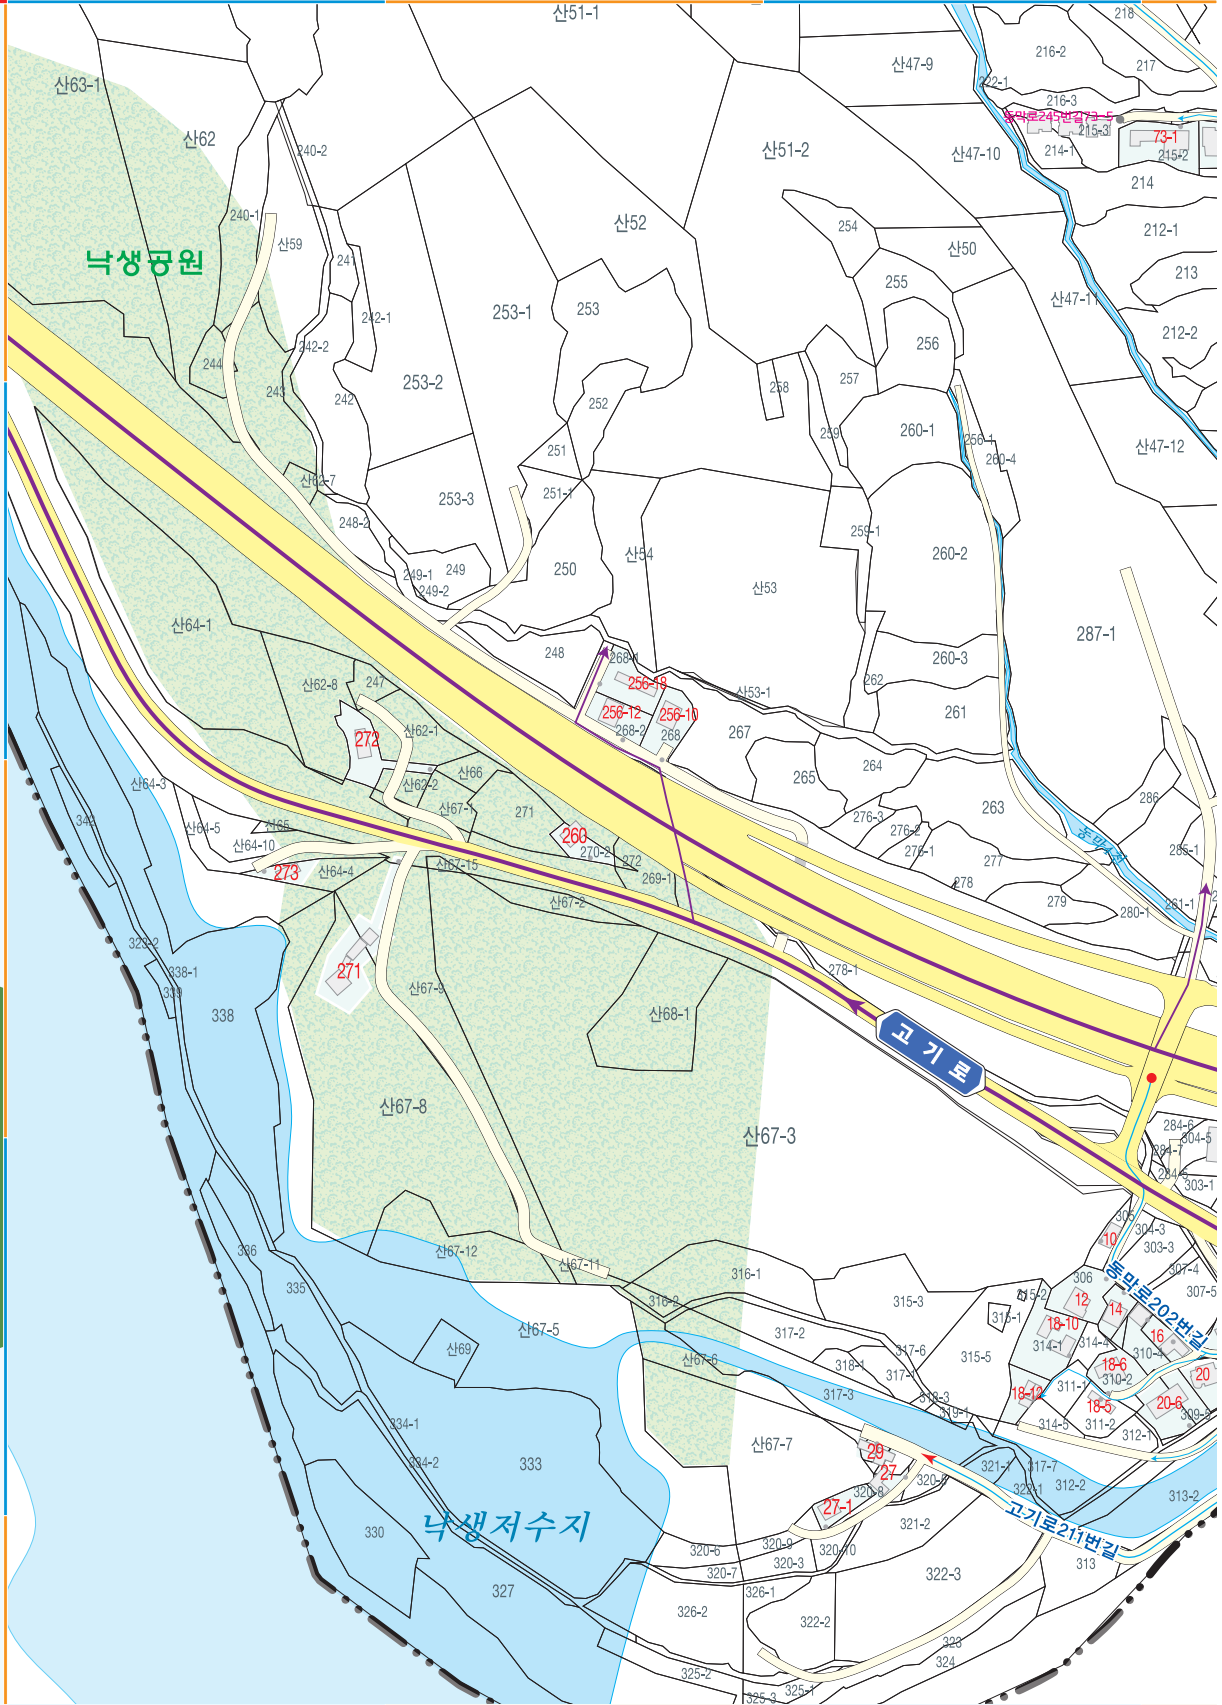

배편애

배편애

범례

- 고속도로
- 도로
- 시경계
- 대로
- 유인역
- 행정법정동경계

- 공공시설
- 아파트
- 빌라
- 교육시설
- 일반시설
- 기타시설
- 주민센터
- 경찰서
- 우체국
- 병원
- 학교
- 도서관