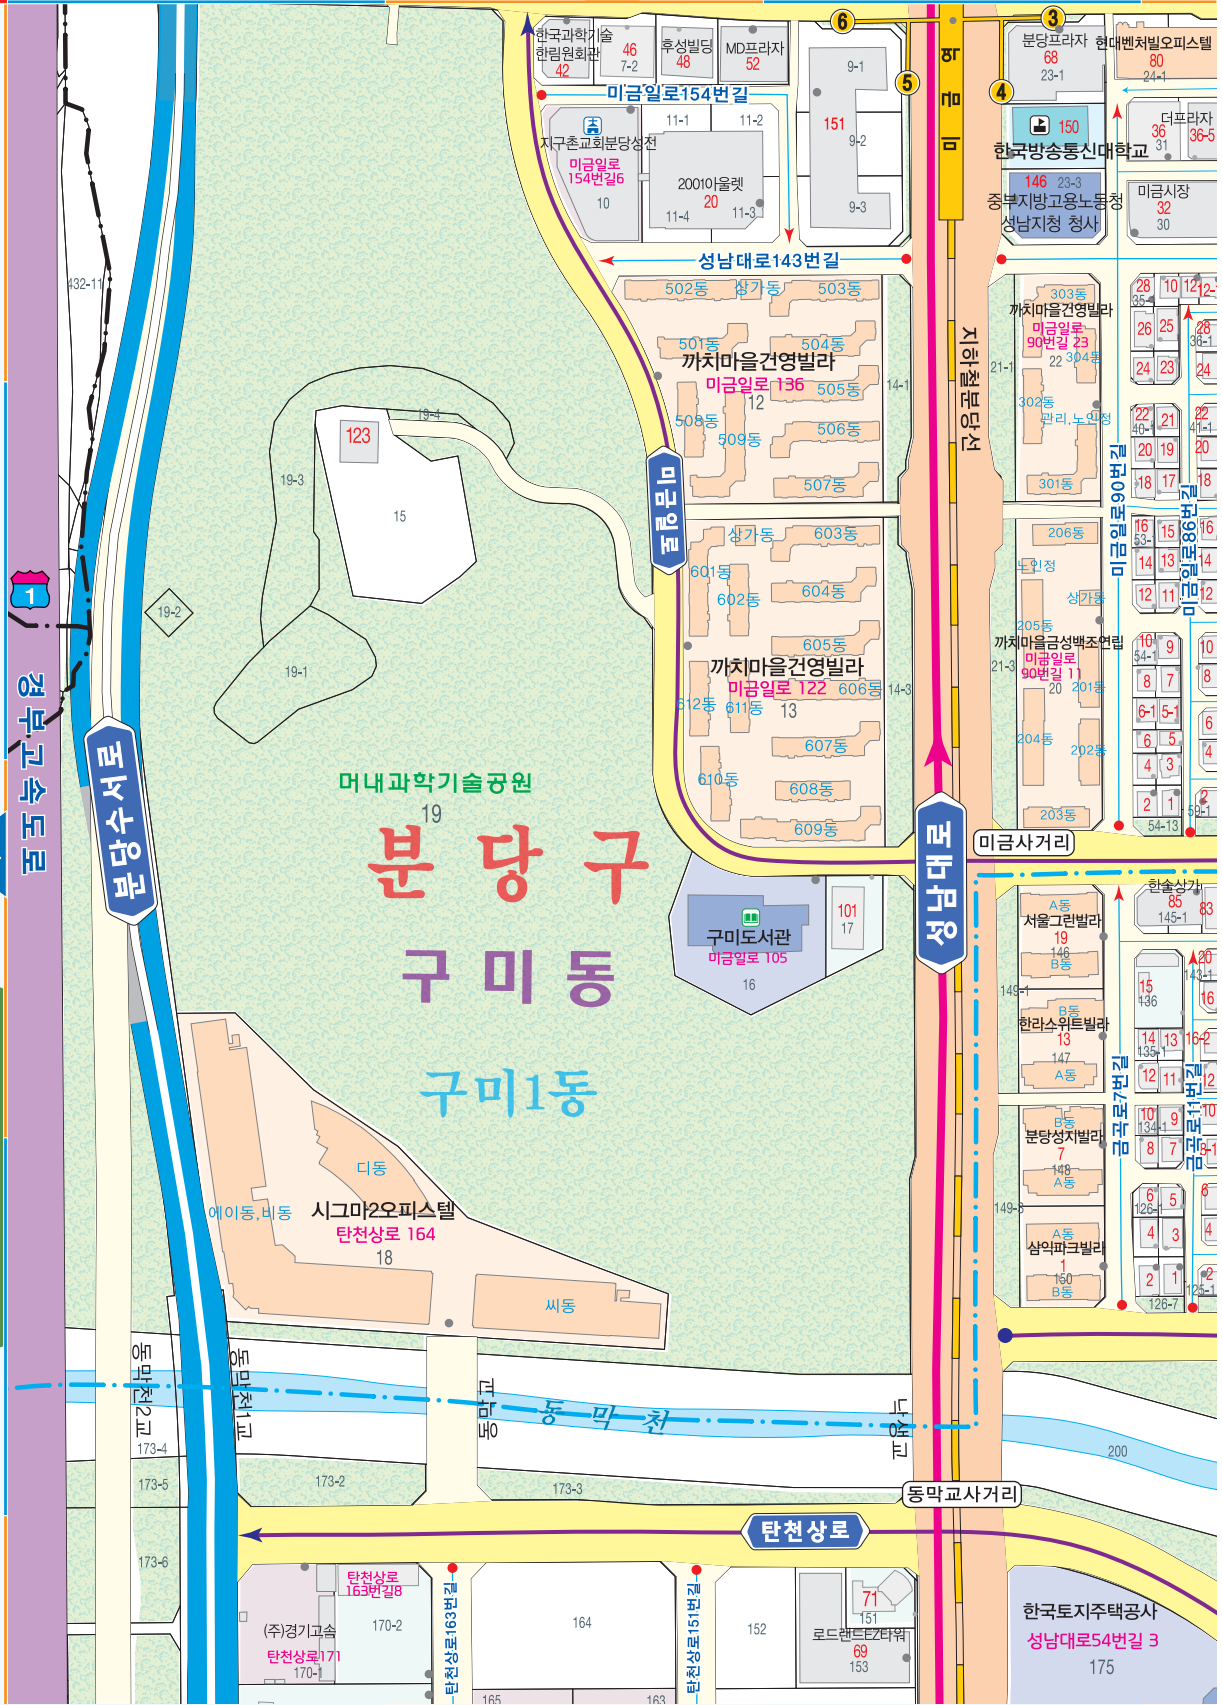

도로명 주소 도로마다 이름을 지어주고 도로를 따라가면서 왼쪽은 홀수, 오른쪽은 짝수의 번호를 건물에 부여하여 목적지를 바로고 쉽게 찾아갈 수 있는 신신국영 주소체계입니다.

금곡동 / 동원동

15

분당구

● 건물주요출입구 6-17 121 12-14 도로명주소 63-1 3690 64 토지 지번

6	7	8	9	복제불허
13	14	15	19	

● 본 연차는 동원동주민센터에 비치된 자료입니다.
 * 주민등록, 2024년 주소 및 기타 정보
 * 모든 지적과 행정과 자료는 최신입니다.

구미동

분당구

도로명 주소

도로마다 이름을 지어주고 도로를 따라가면서 왼쪽은 홀수, 오른쪽은 짝수의 번호를 건물에 부여하여 목적지를 바로고 쉽게 찾아갈 수 있는 선진국형 주소체계입니다.

10

구미동

17

구미동