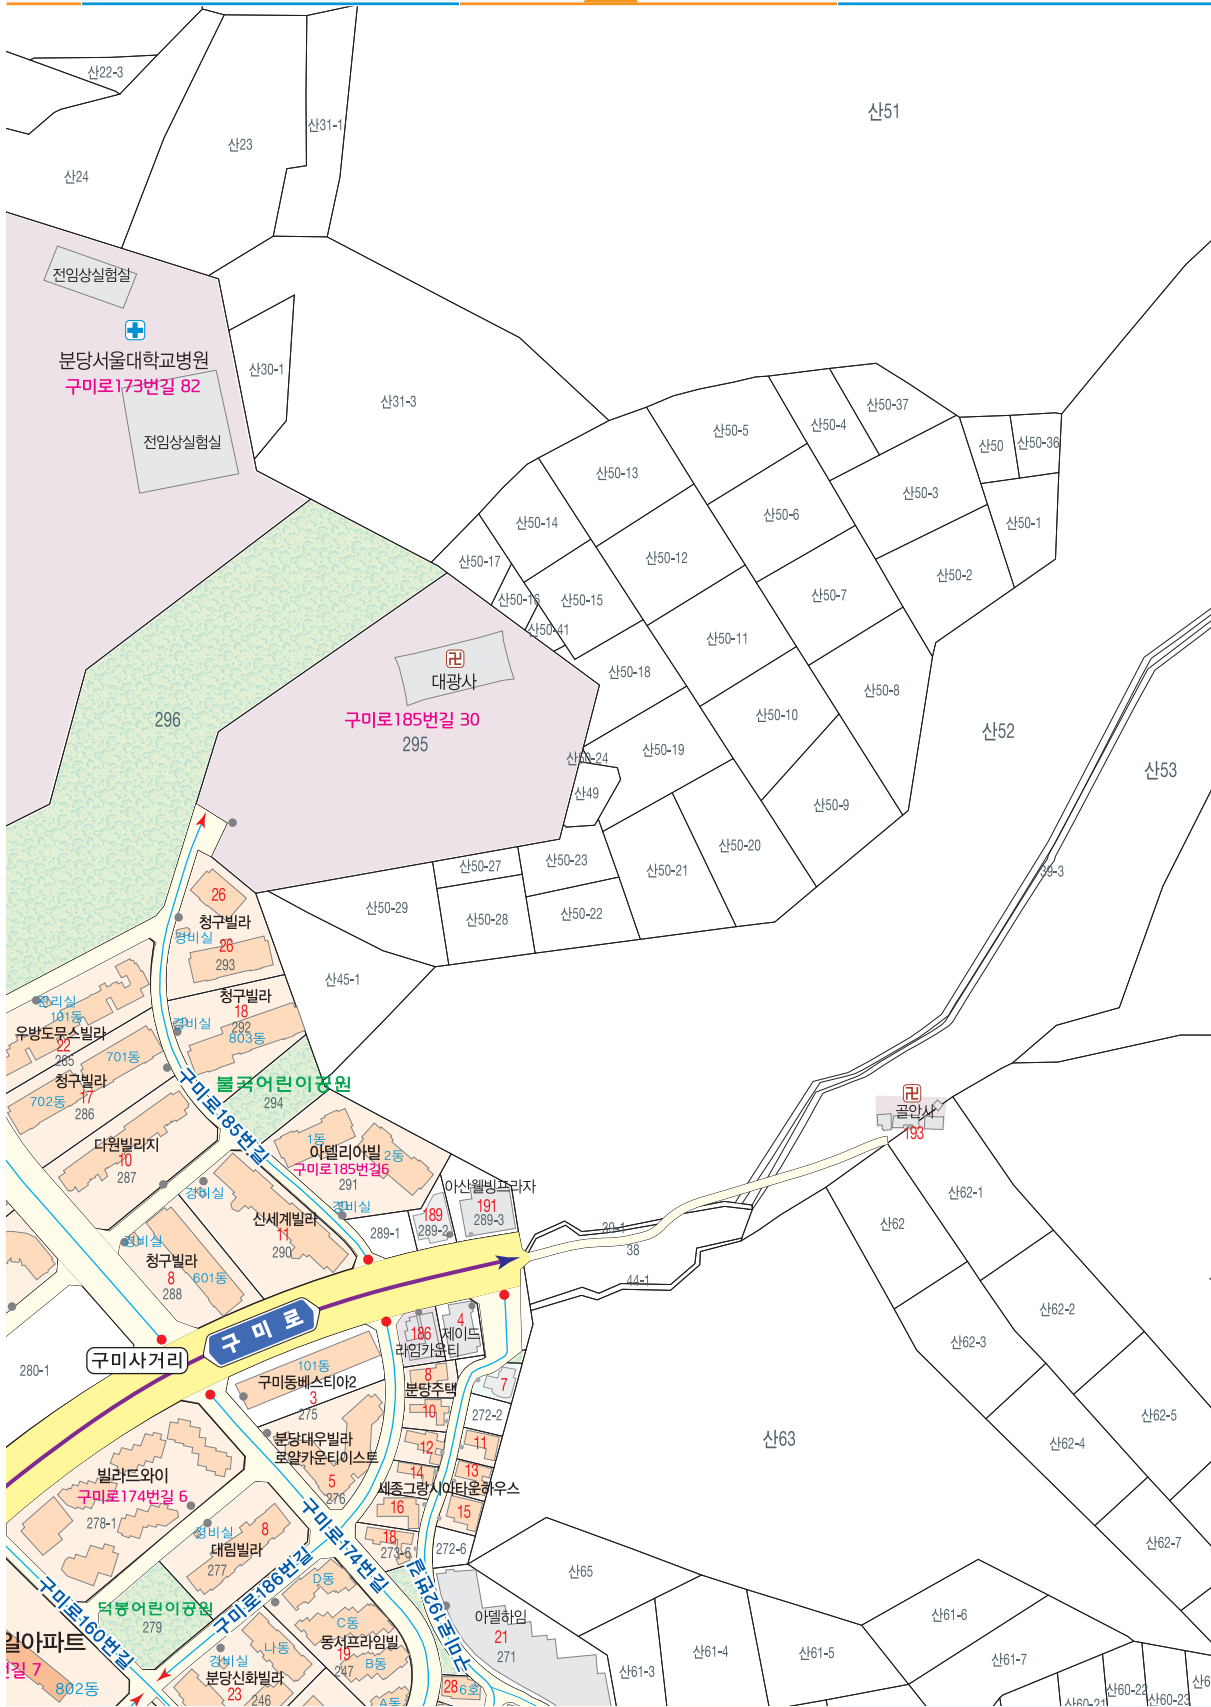

20

건물주요출입구

6-17 121 12-14 도로명주소
63-1 3690 64 토지번호

8	9	10	11	복제불허
14	15	16	17	
19	20	21		

* 본 연도는 행정안전부 관의 정보
 * 행정안전부 2024년 주소 및 지적 정보
 * 위도/경도에 따라 좌표가 다를 수 있음.

구미동

관동구

● **대로명** (기점) → **대로** (종점)
 ● **로명** (기점) → **로** (종점)
 ● **도로명** (기점) → **길** (종점)