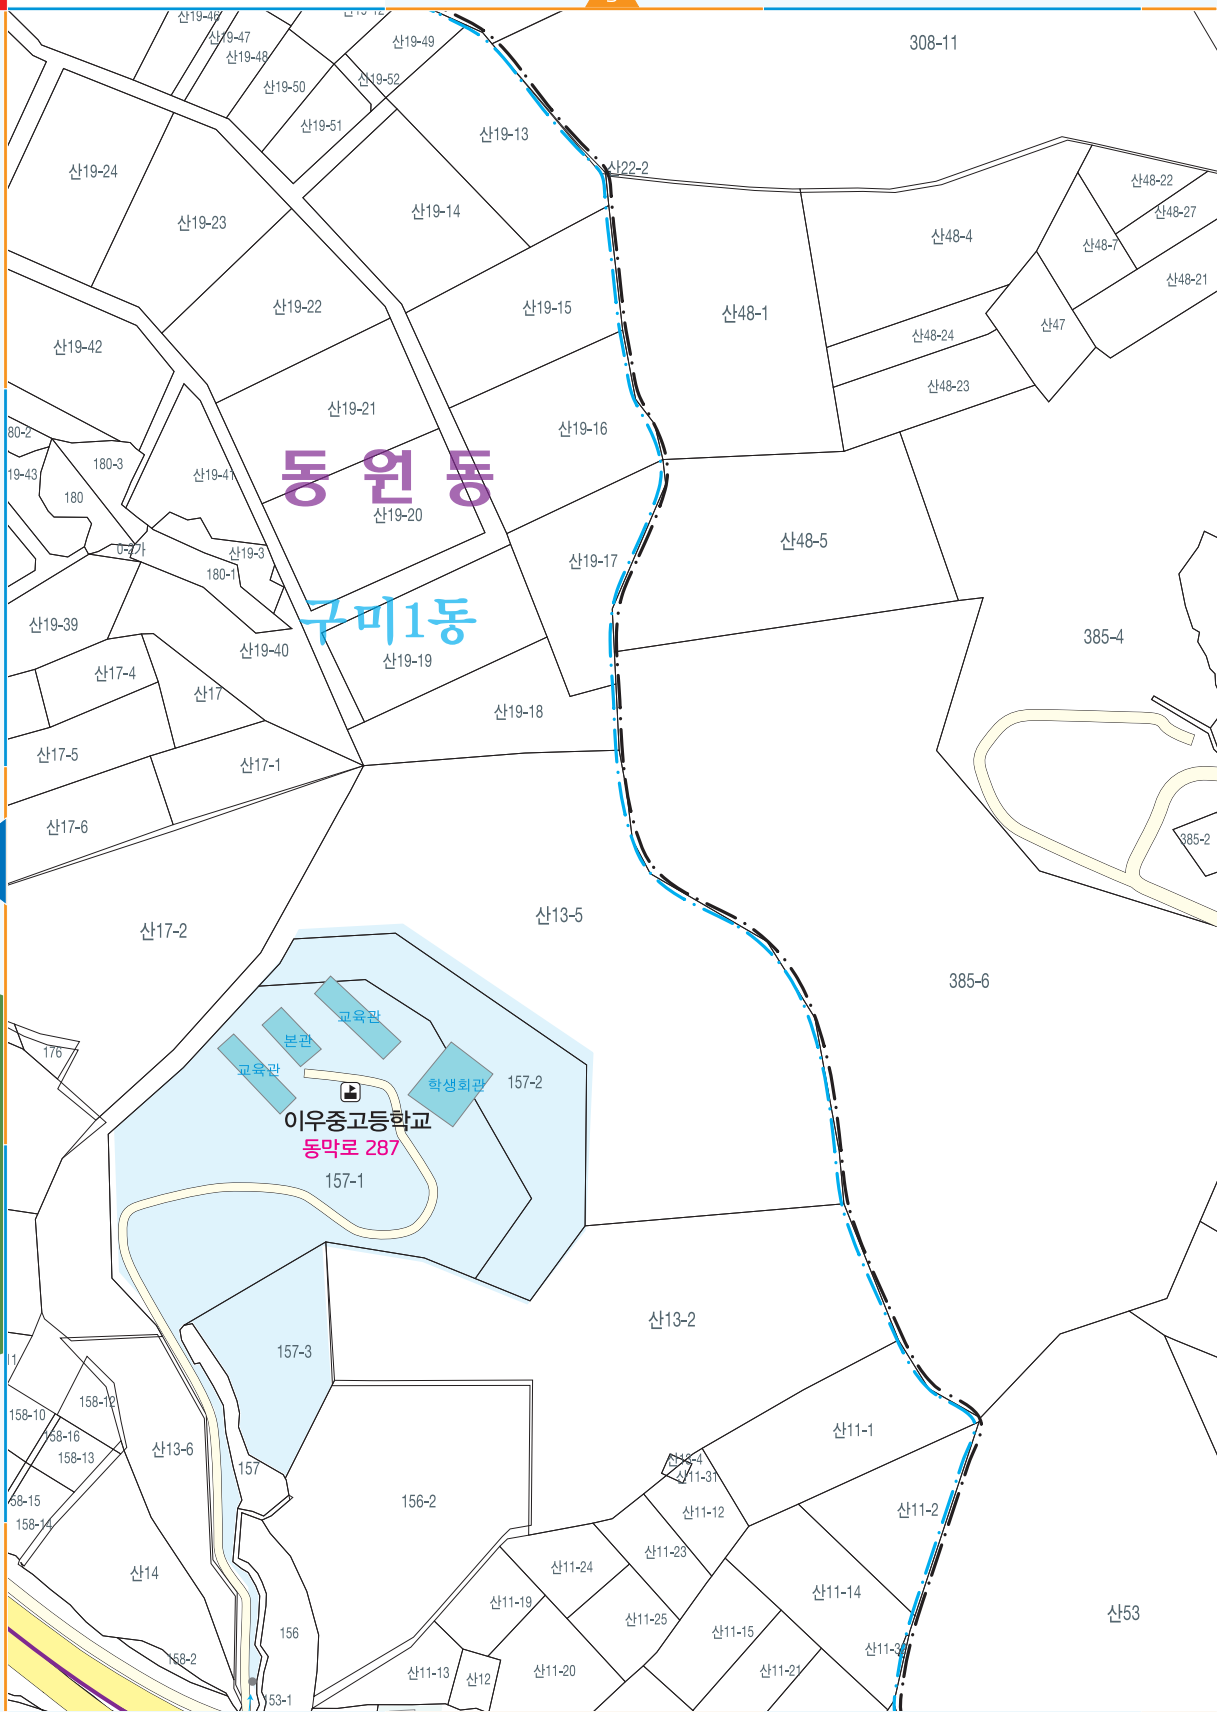

도로명 주소

도로마다 이름을 지어주고 도로를 따라가면서 왼쪽은 홀수, 오른쪽은 짝수의 번호를 건물에 부여하여 목적지를 바로고 쉽게 찾아갈 수 있는 신신국형 주소체계입니다.

금곡동

2

공내동

금곡동

경부고속도로

대왕대교

배편애

배편애

범례

- 고속도로
- 도로
- 시경계
- 대로
- 유인역
- 행정법정동경계

- 공공시설
- 아파트
- 빌라
- 교육시설
- 일반시설
- 기타시설
- 주민센터
- 경찰서
- 우체국
- 병원
- 학교
- 도서관

도로명 주소 도로마다 이름을 지어주고 도로를 따라가면서 왼쪽은 홀수, 오른쪽은 짝수의 번호를 건물에 부여하여 목적지를 바로고 쉽게 찾아갈 수 있는 신신국영 주소체계입니다.

네원네

7

분당구

용인시

		3
5	6	7
		13

복제불허
 * 본 지도는 용인시청의 관리 하에 있음.
 * 민간에도 과잉정보 주소 및 기타 정보 등
 * 무단으로 인하여 행정과 다른 불이익을 줄 수 있음.

6

3

도로명 주소 도로마다 이름을 지어주고 도로를 따라가면서 왼쪽은 홀수, 오른쪽은 짝수의 번호를 건물에 부여하여 목적지를 바로고 쉽게 찾아갈 수 있는 신신국영 주소체계입니다.

금곡동

경부고속도로

금곡동

도로명 주소

● 대로명 (기점) → 대로 (중점) → 로명 (기점) → 로 (중점) → 도로명 (기점) → 길 (중점)

● 건물주요출입구
 6-17 121 12-14 도로명 주소
 63-1 3690 64 토지 지번