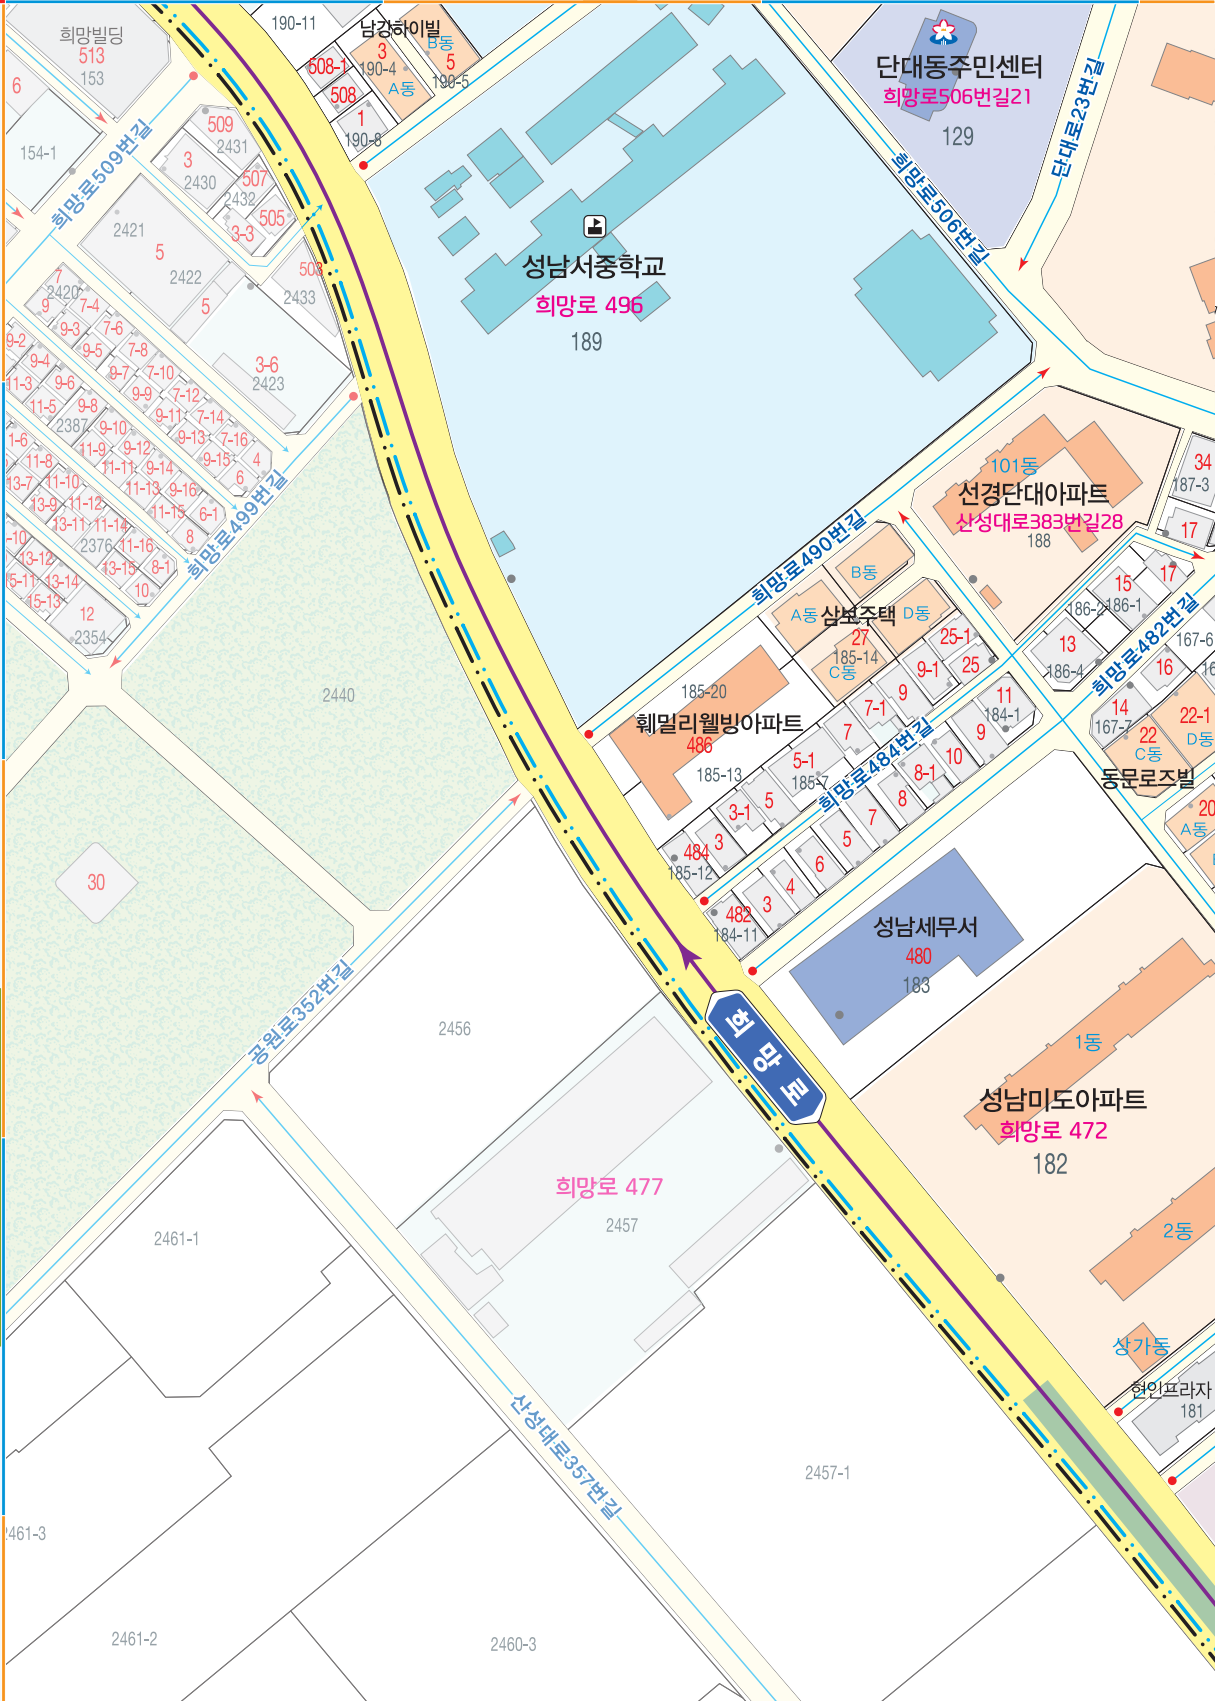

도로명 주소 도로마다 이름을 지어주고 도로를 따라가면서 왼쪽은 홀수, 오른쪽은 짝수의 번호를 건물에 부여하여 목적지를 바로고 쉽게 찾아갈 수 있는 선진국형 주소체계입니다.

16

14	15	16
18	19	20
21	22	

복제불허

본 지도는 충청남도 행정안전부에서 제작한 지도로, 무단으로 복제, 배포, 판매, 또는 기타 형태로 무단으로 사용할 수 없습니다.

도로명 주소 도로마다 이름을 지어주고 도로를 따라가면서 왼쪽은 홀수, 오른쪽은 짝수의 번호를 건물에 부여하여 목적지를 빠르고 쉽게 찾아갈 수 있는 신진국영 주소체계입니다.