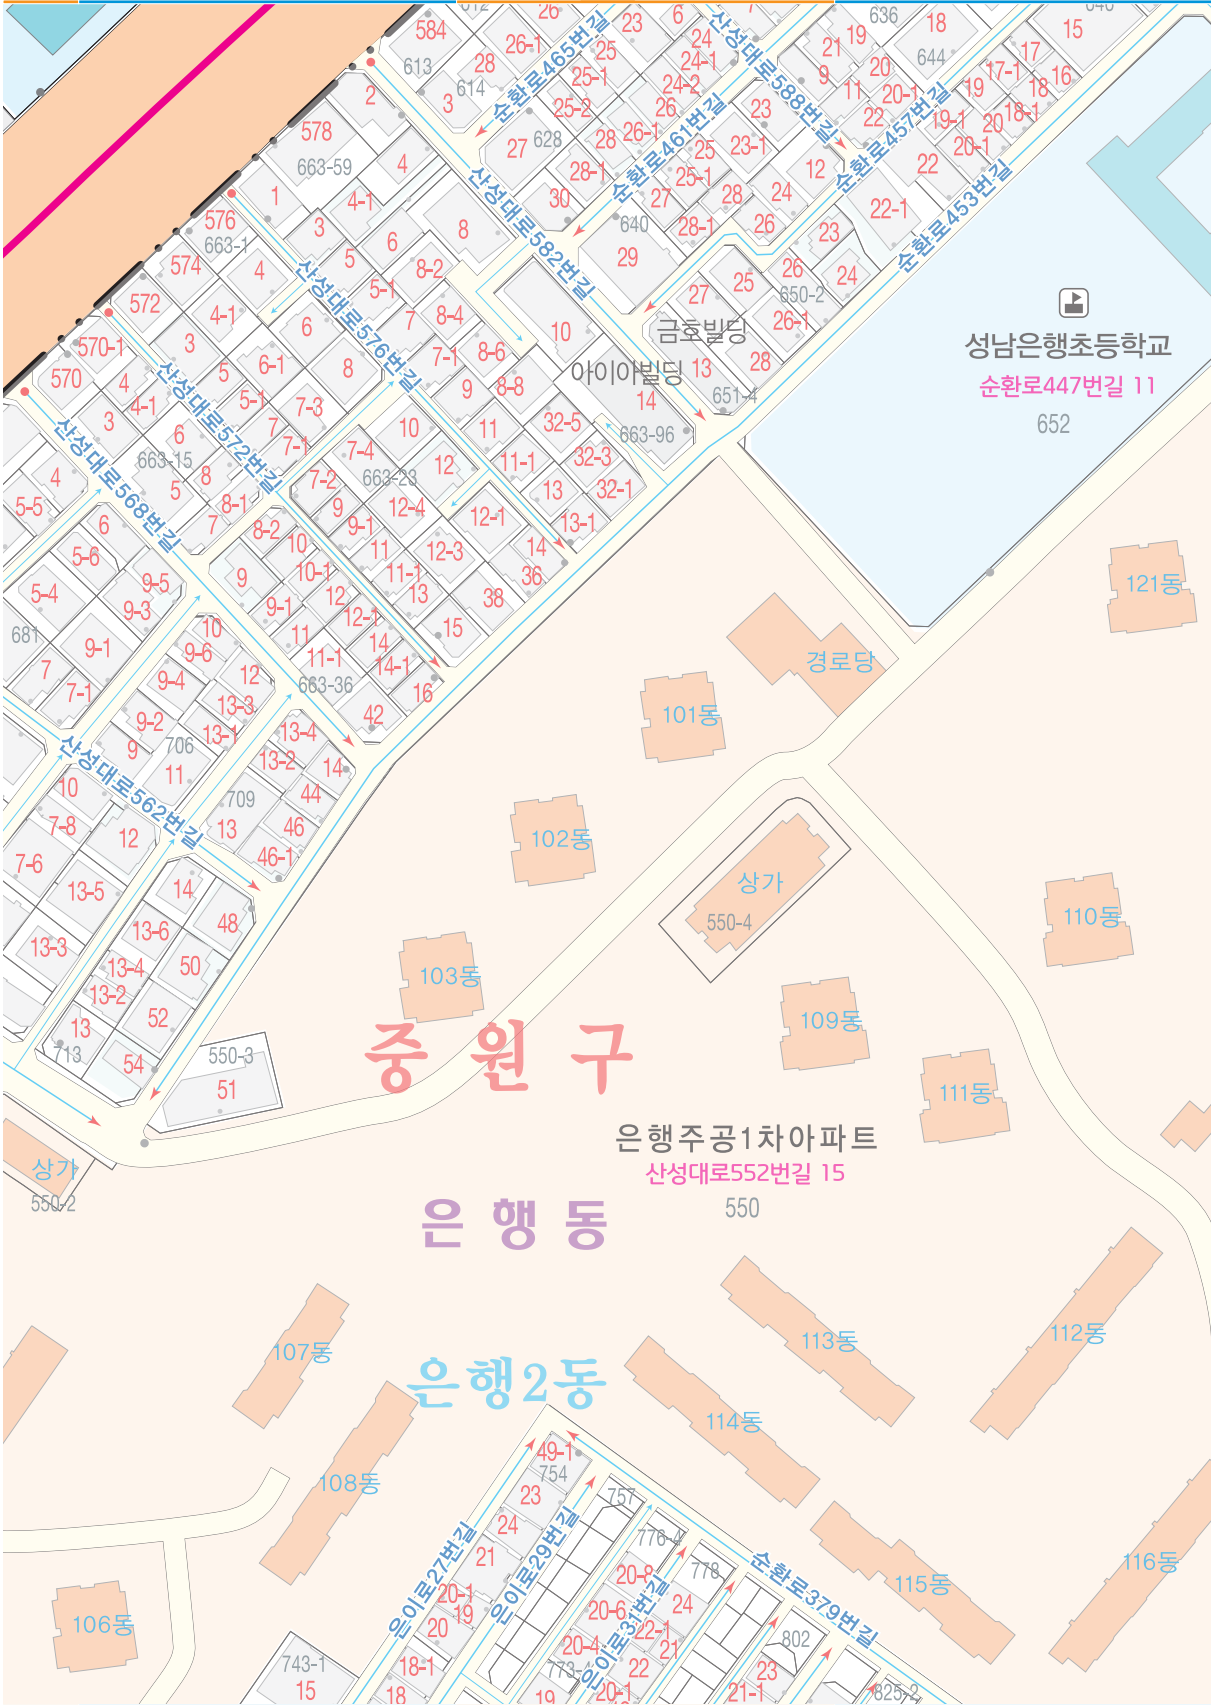

15

도로명 주소 도로마다 이름을 지어주고 도로를 따라가면서 왼쪽은 홀수, 오른쪽은 짝수의 번호를 건물에 부여하여 목적지를 바로고 쉽게 찾아갈 수 있는 신진국형 주소체계입니다.

4

양지동

11

수정구

16

2	3	4	5
8	9	10	11
14	15	16	

복제불허

본 안내도는 충청남도청의 관리 하에 있음.
 무단으로 2024년 주소 및 기타 정보
 무단으로 인하여 행정과 업무에 차질 수 있음.

양지동

수정구

은행2동

도로명 주소

도로마다 이름을 지어주고 도로를 따라가면서 왼쪽은 홀수, 오른쪽은 짝수의 번호를 건물에 부여하여 목적지를 바로고 쉽게 찾아갈 수 있는 선진국형 주소체계입니다.

이동 내

중원구

● 대로명 (기점) → 대로 (중점) ● 로명 (기점) → 로 (중점) ● 도로명 (기점) → 길 (중점)

● 6-17 121 12-14 도로명주소
 건물주요출입구 63-1 3690 64 토지지번

4	5	6
10	11	12
16		

복제불허

* 본 지도는 충청남도 관계의 정보.
 * 행정자치부 2014년 4월 24일 제정.
 * 2014년 12월 24일 현재로 작성된 지도입니다.